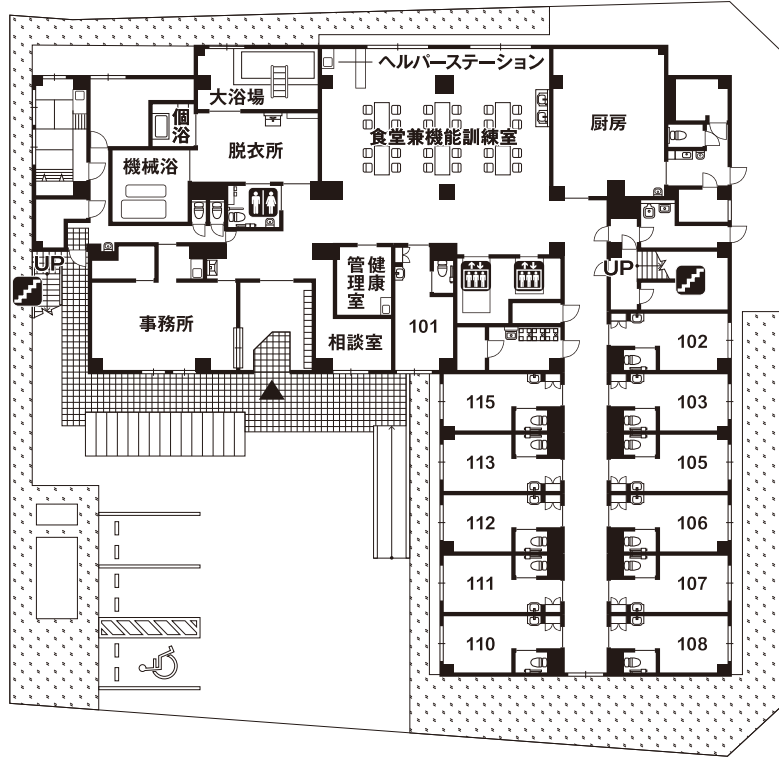

■敷地面積: 1,341.00㎡ ■延床面積: 2,093.26㎡ ■居室: 60室(全室個室)18.00~18.75㎡

1F

- 食堂兼機能訓練室
- 浴室(大浴場・機械浴・個浴)
- 相談室
- 居室(12)
- 健康管理室

2F

- 食堂兼機能訓練室
- 居室(24)

3F

- 食堂兼機能訓練室
- 居室(24)

 エレベーター
  トイレ
  階段