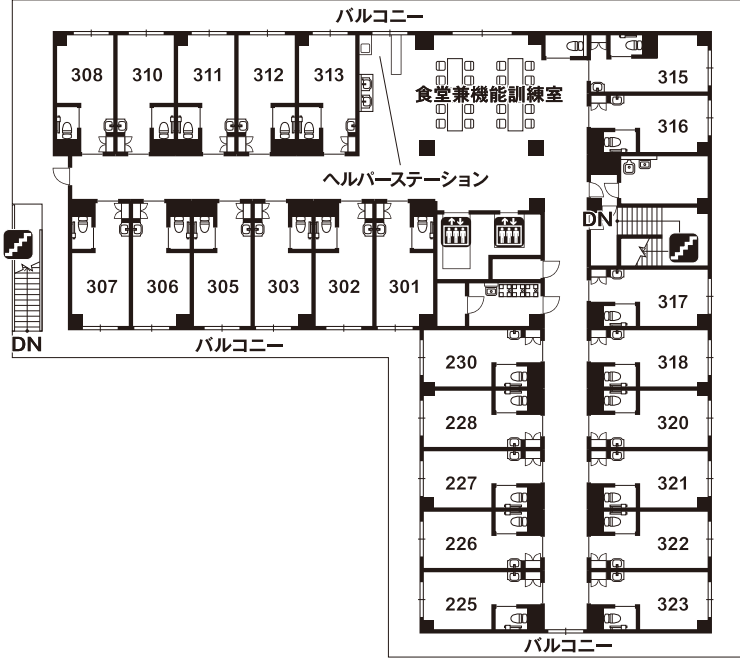

■敷地面積: 1,341.00㎡ ■延床面積: 2,093.26㎡ ■居室: 60室(全室個室)18.00~18.75㎡

1F

- 食堂兼機能訓練室
- 浴室(大浴場・機械浴・個浴)
- 相談室
- 居室(12)
- 健康管理室

2F

- 食堂兼機能訓練室
- 居室(24)

3F

- 食堂兼機能訓練室
- 居室(24)

 エレベーター
  トイレ
  階段