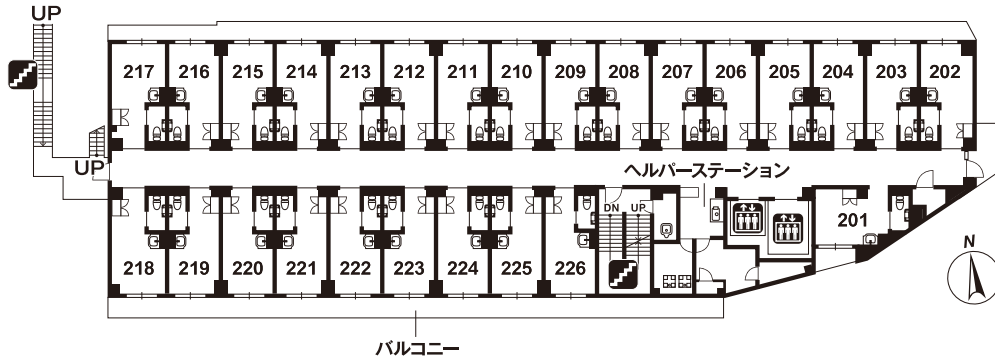

■敷地面積：1,002.56㎡ ■延床面積：1,743.73㎡ ■居室：55室(全室個室) 16.10～17.57㎡

1F

- 食堂兼機能訓練室
- 浴室(大浴場・機械浴・個浴)
- 相談室
- 居室(7)
- 健康管理室

2F

- 居室(26)

3F

- 居室(22)

エレベーター
トイレ
階段