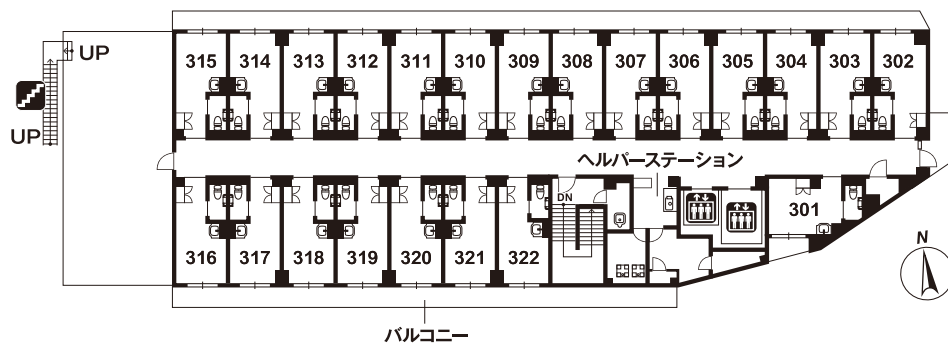

■敷地面積：1,002.56㎡ ■延床面積：1,743.73㎡ ■居室：55室(全室個室) 16.10～17.57㎡

1F

- 食堂兼機能訓練室
- 浴室(大浴場・機械浴・個浴)
- 相談室
- 居室(7)
- 健康管理室

2F

- 居室(26)

3F

- 居室(22)

エレベーター
トイレ
階段