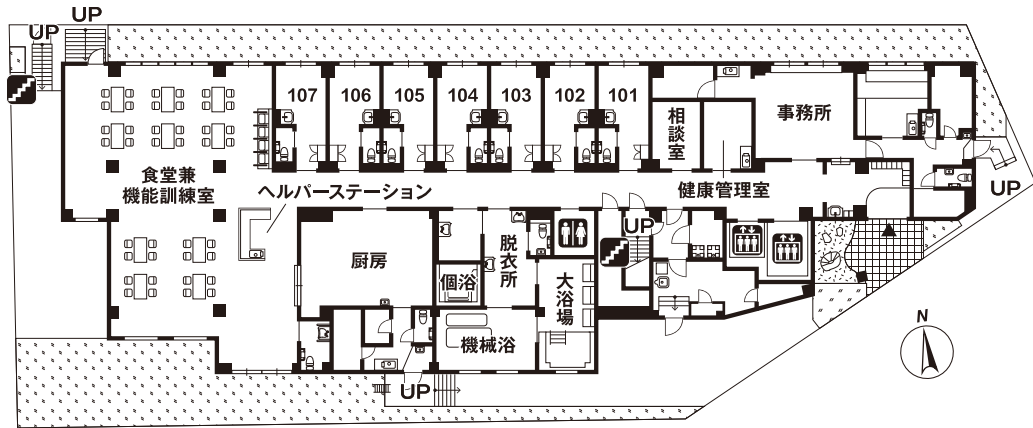

■敷地面積：1,002.56㎡ ■延床面積：1,743.73㎡ ■居室：55室(全室個室) 16.10～17.57㎡

## 1F

- 食堂兼機能訓練室
- 浴室(大浴場・機械浴・個浴)
- 相談室
- 居室(7)
- 健康管理室

## 2F

- 居室(26)