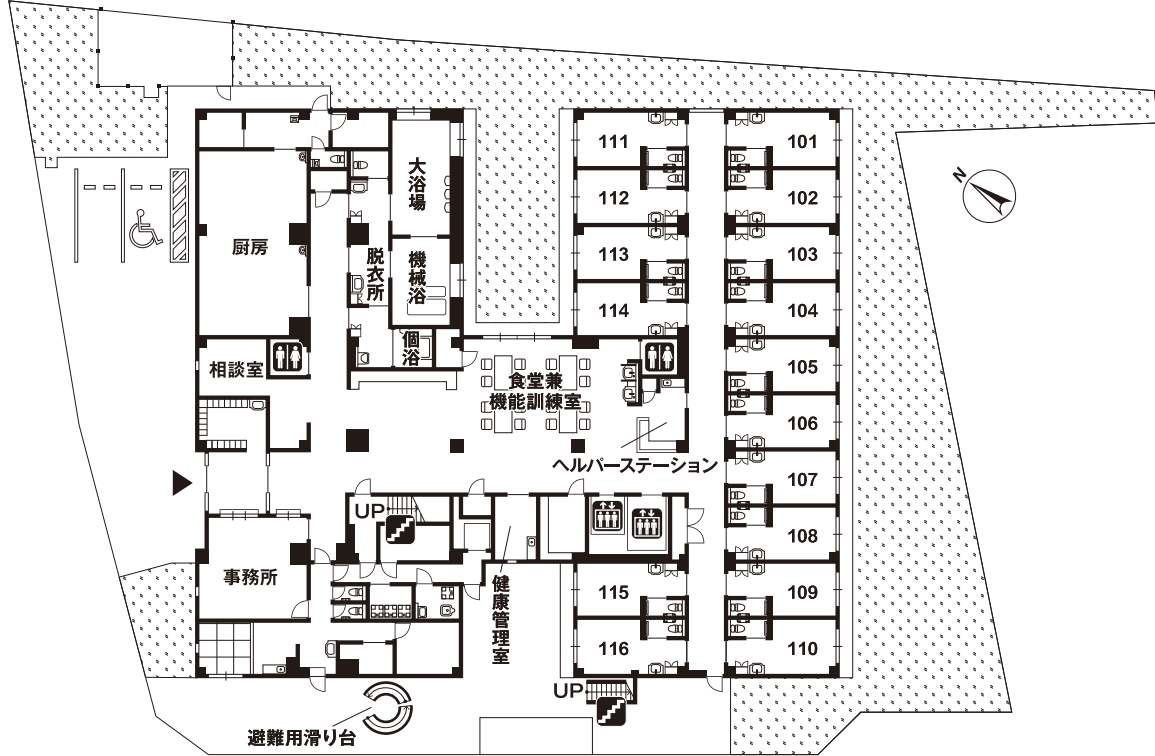

■敷地面積:1,767.55㎡ ■延床面積:2,774.96㎡ ■居室:80室(全室個室)18.00㎡~18.60㎡

1F

- 食堂兼機能訓練室
- 浴室(大浴場・機械浴・個浴)
- 相談室
- 居室(16)
- 健康管理室

2F

- 食堂兼機能訓練室
- 居室(32)

3F

- 食堂兼機能訓練室
- 居室(32)

 エレベーター
  トイレ
  階段