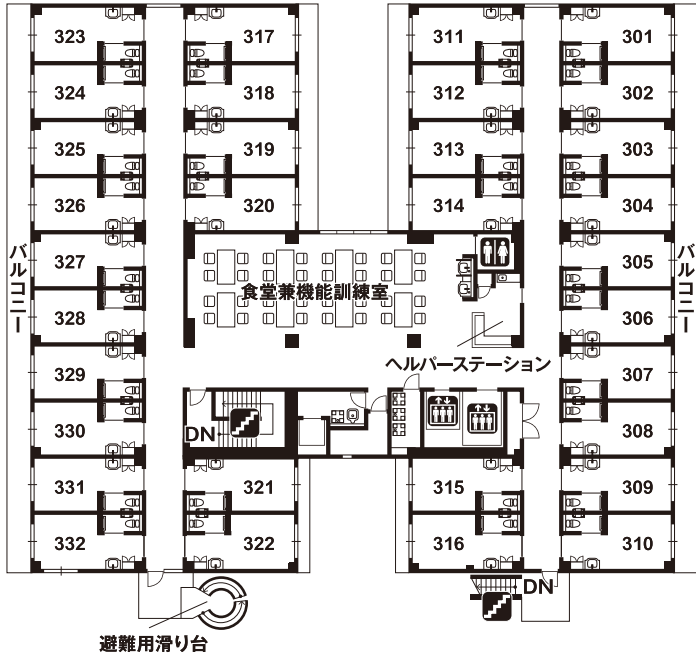

■敷地面積:1,767.55㎡ ■延床面積:2,774.96㎡ ■居室:80室(全室個室)18.00㎡~18.60㎡

1F

- 食堂兼機能訓練室
- 浴室(大浴場・機械浴・個浴)
- 相談室
- 居室(16)
- 健康管理室

2F

- 食堂兼機能訓練室
- 居室(32)

3F

- 食堂兼機能訓練室
- 居室(32)

 エレベーター
  トイレ
  階段