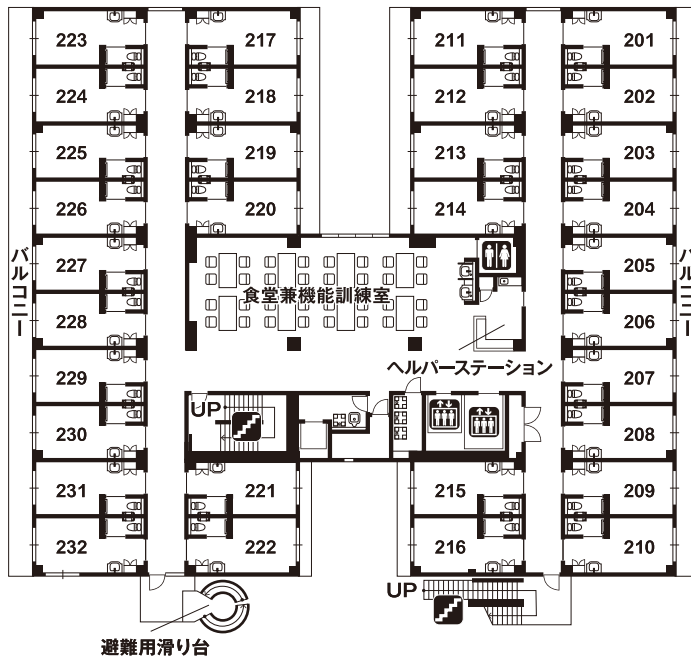

■敷地面積:1,767.55㎡ ■延床面積:2,774.96㎡ ■居室:80室(全室個室)18.00㎡~18.60㎡

1F

- 食堂兼機能訓練室
- 浴室(大浴場・機械浴・個浴)
- 相談室
- 居室(16)
- 健康管理室

2F

- 食堂兼機能訓練室
- 居室(32)

3F

- 食堂兼機能訓練室
- 居室(32)

 エレベーター
  トイレ
  階段