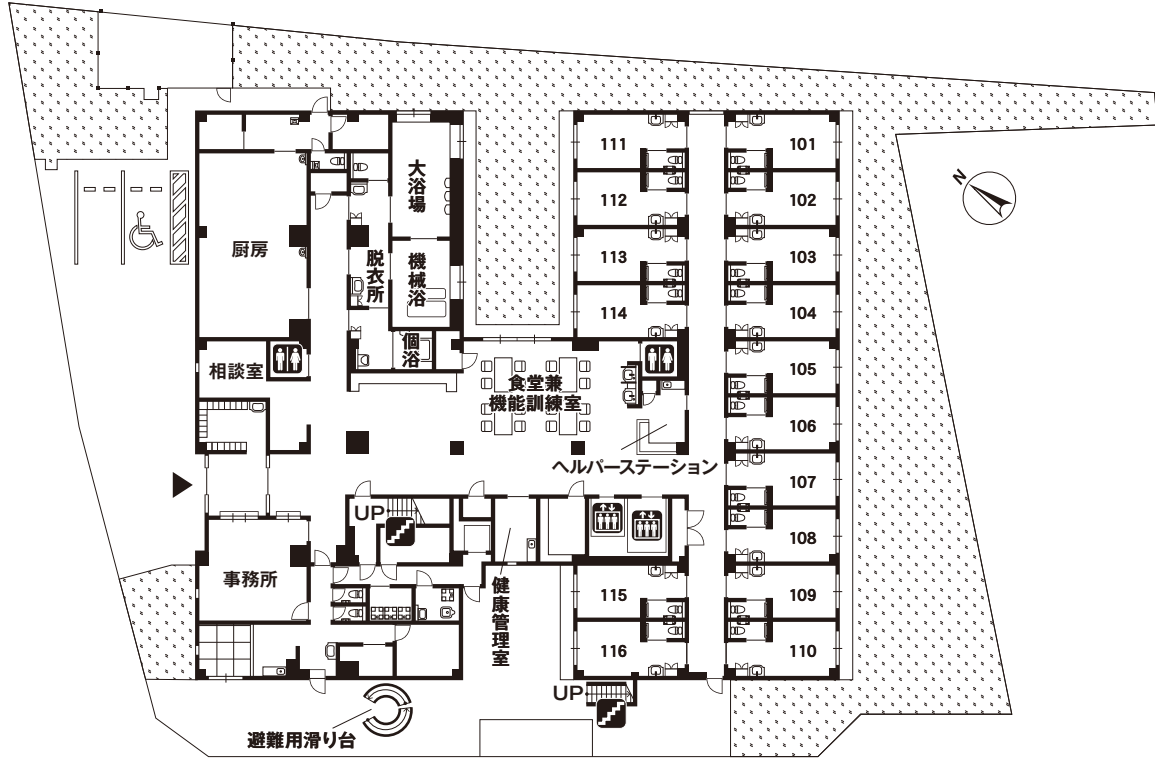

■敷地面積:1,767.55㎡ ■延床面積:2,774.96㎡ ■居室:80室(全室個室)18.00㎡~18.60㎡

1F

- 食堂兼機能訓練室
- 浴室(大浴場・機械浴・個浴)
- 相談室
- 居室(16)
- 健康管理室

2F

- 食堂兼機能訓練室
- 居室(32)

3F

- 食堂兼機能訓練室
- 居室(32)

エレベーター トイレ 階段