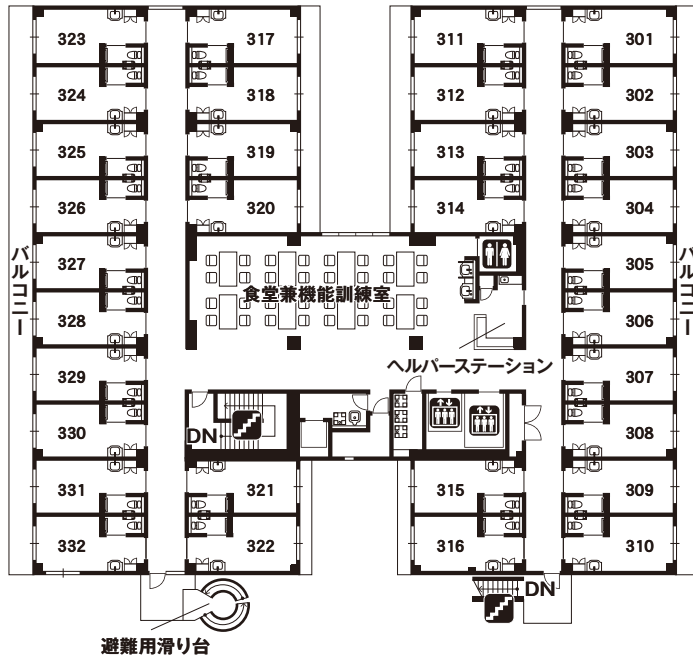

■敷地面積:1,767.55㎡ ■延床面積:2,774.96㎡ ■居室:80室(全室個室)18.00㎡~18.60㎡

1F

- 食堂兼機能訓練室
- 浴室(大浴場・機械浴・個浴)
- 相談室
- 居室(16)
- 健康管理室

2F

- 食堂兼機能訓練室
- 居室(32)

3F

- 食堂兼機能訓練室
- 居室(32)

エレベーター トイレ 階段