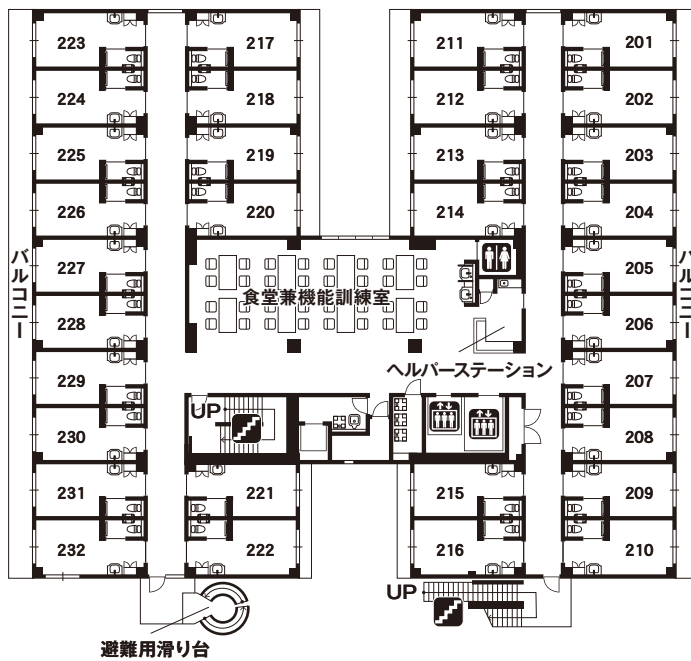

■敷地面積:1,767.55㎡ ■延床面積:2,774.96㎡ ■居室:80室(全室個室)18.00㎡~18.60㎡

1F

- 食堂兼機能訓練室
- 浴室(大浴場・機械浴・個浴)
- 相談室
- 居室(16)
- 健康管理室

2F

- 食堂兼機能訓練室
- 居室(32)

3F

- 食堂兼機能訓練室
- 居室(32)

エレベーター トイレ 階段