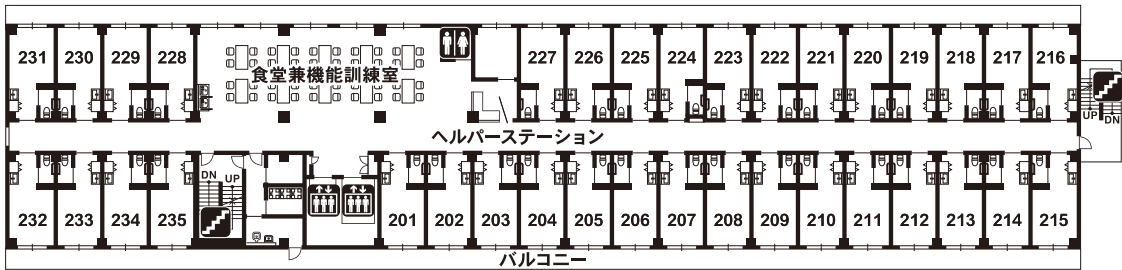

■敷地面積:2,837.45㎡ ■延床面積:2,968.68㎡ ■居室:90室(全室個室)18.30㎡~18.91㎡

1F

- エントランスホール
- 食堂兼機能訓練室
- 相談室
- 健康管理室
- 浴室(大浴場・機械浴・個浴)
- 居室(20)

2F

- 食堂兼機能訓練室
- 居室(35)

3F

- 食堂兼機能訓練室
- 居室(35)