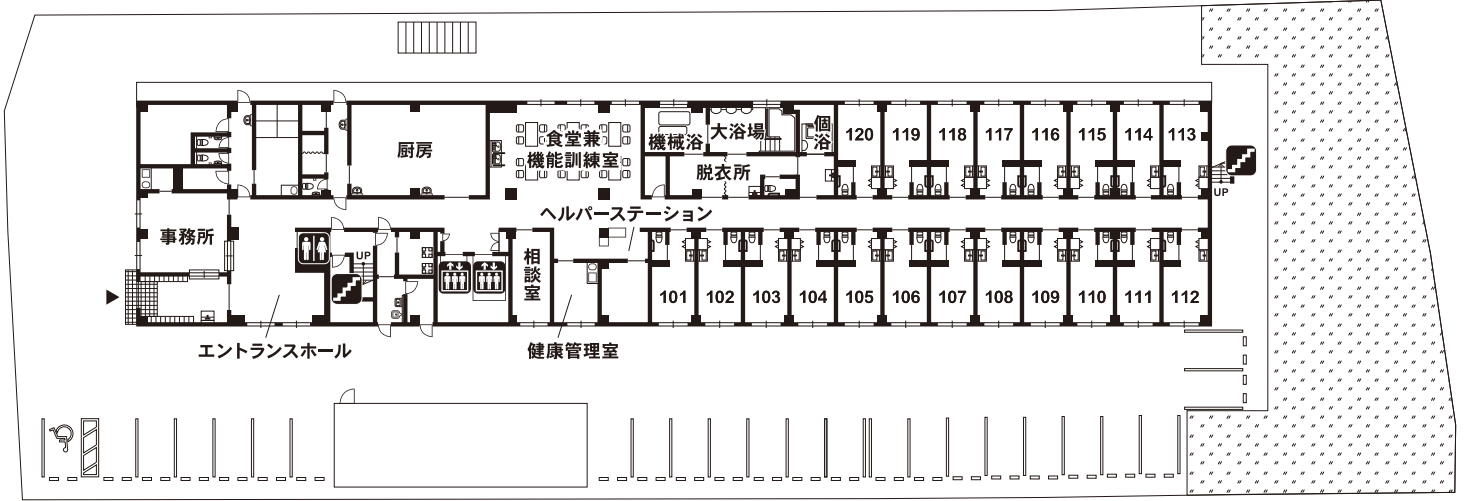

■敷地面積:2,837.45㎡ ■延床面積:2,968.68㎡ ■居室:90室(全室個室)18.30㎡~18.91㎡

1F

- エントランスホール
- 食堂兼機能訓練室
- 相談室
- 健康管理室
- 浴室(大浴場・機械浴・個浴)
- 居室(20)

2F

- 食堂兼機能訓練室
- 居室(35)

3F

- 食堂兼機能訓練室
- 居室(35)