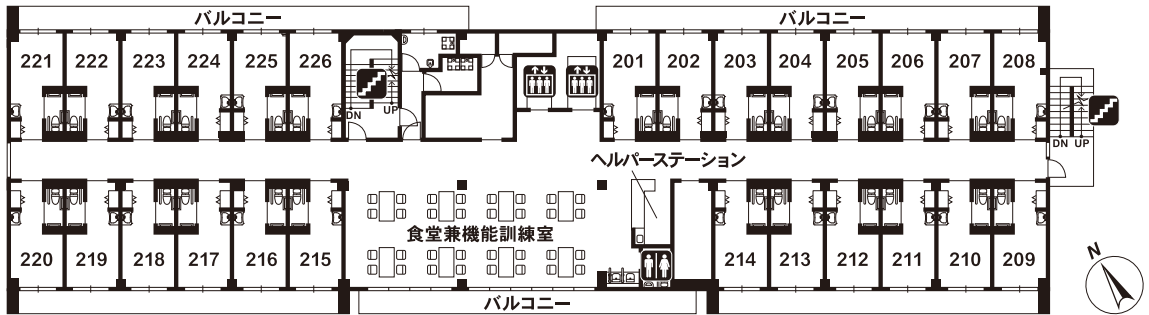

■敷地面積: 2,324.5㎡ ■延床面積: 2,154.72㎡ ■居室: 68室(全室個室) 16.10㎡~16.66㎡

1F

- 食堂兼機能訓練室
- ヘルパーステーション
- 相談室
- 健康管理室
- 浴室(大浴場・機械浴・個浴)
- 居室(16)

2F

- 食堂兼機能訓練室
- ヘルパーステーション
- 居室(26)

3F

- 食堂兼機能訓練室
- ヘルパーステーション
- 居室(26)

 エレベーター
  トイレ
  階段