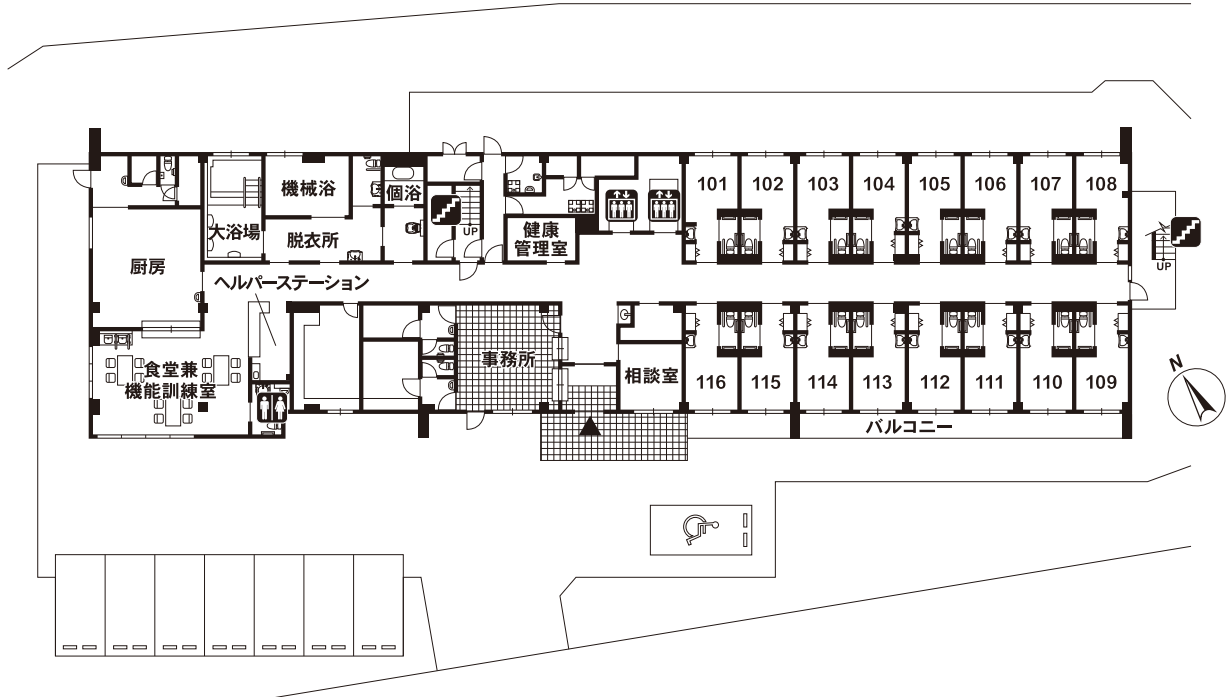

■敷地面積: 2,324.5㎡ ■延床面積: 2,154.72㎡ ■居室: 68室(全室個室) 16.10㎡~16.66㎡

1F

- 食堂兼機能訓練室
- ヘルパーステーション
- 相談室
- 健康管理室
- 浴室(大浴場・機械浴・個浴)
- 居室(16)

2F

- 食堂兼機能訓練室
- ヘルパーステーション
- 居室(26)

3F

- 食堂兼機能訓練室
- ヘルパーステーション
- 居室(26)

 エレベーター
  トイレ
  階段