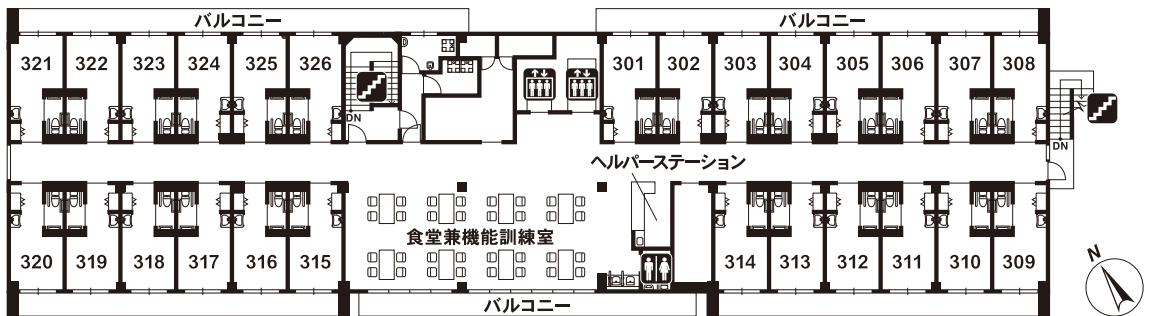

■敷地面積: 2,324.5㎡ ■延床面積: 2,154.72㎡ ■居室: 68室(全室個室) 16.10㎡~16.66㎡

1F

- 食堂兼機能訓練室
- ヘルパーステーション
- 相談室
- 健康管理室
- 浴室(大浴場・機械浴・個浴)
- 居室(16)

2F

- 食堂兼機能訓練室
- ヘルパーステーション
- 居室(26)

3F

- 食堂兼機能訓練室
- ヘルパーステーション
- 居室(26)

 エレベーター
  トイレ
  階段