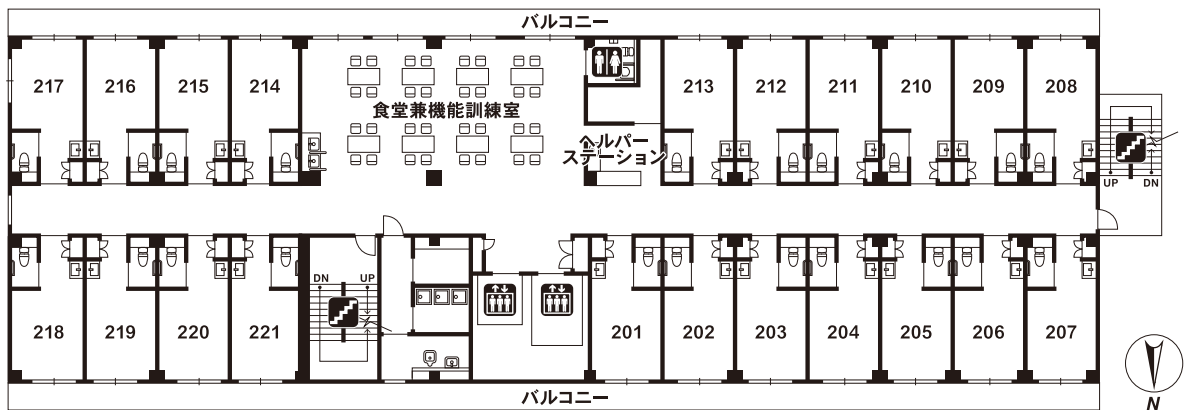

■敷地面積:1310.33㎡ ■延床面積:1,945.86㎡ ■居室:50室(全室個室) 18.30~18.91㎡

1F

- エントランスホール
- 相談室
- 健康管理室
- 浴室(大浴場・機械浴・個浴)
- 居室(8)

2F

- 食堂兼機能訓練室
- 居室(21)

3F

- 食堂兼機能訓練室
- 居室(21)