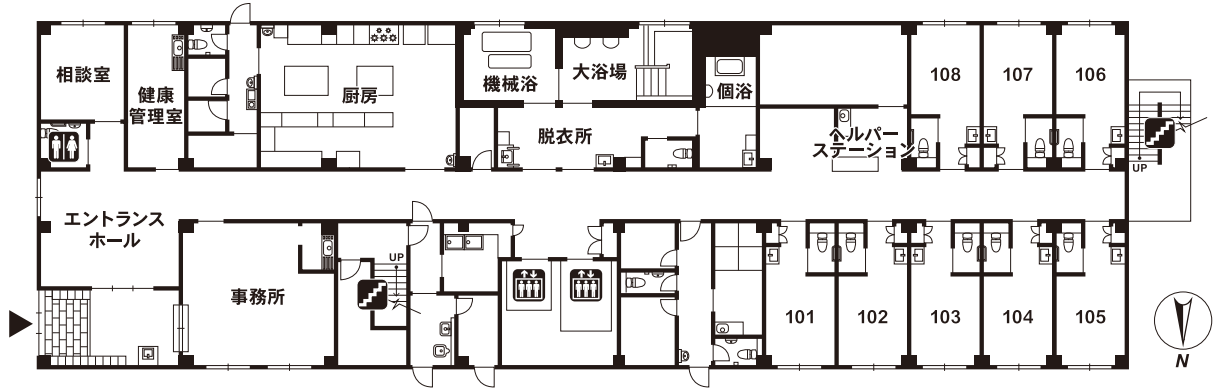

■敷地面積:1310.33㎡ ■延床面積:1,945.86㎡ ■居室:50室(全室個室) 18.30~18.91㎡

1F

- エントランスホール
- 相談室
- 健康管理室
- 浴室(大浴場・機械浴・個浴)
- 居室(8)

2F

- 食堂兼機能訓練室
- 居室(21)

3F

- 食堂兼機能訓練室
- 居室(21)