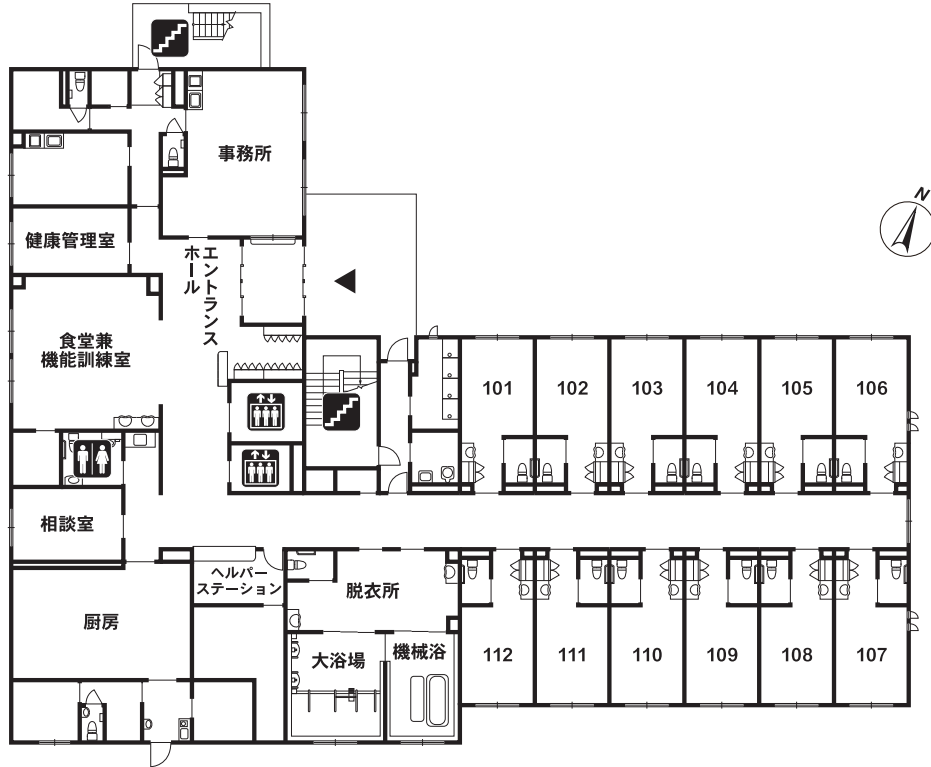

■敷地面積: 1,476.00㎡ ■延床面積: 2,000.27㎡
■居室: 52室(全室個室) 18.13~19.21㎡

1F

- 食堂兼機能訓練室
- 浴室(大浴場・機械浴)
- 相談室
- 居室(12)
- 健康管理室

2F

- 食堂兼機能訓練室
- 浴室(個浴)
- 居室(20)

3F

- 食堂兼機能訓練室
- 居室 (20)