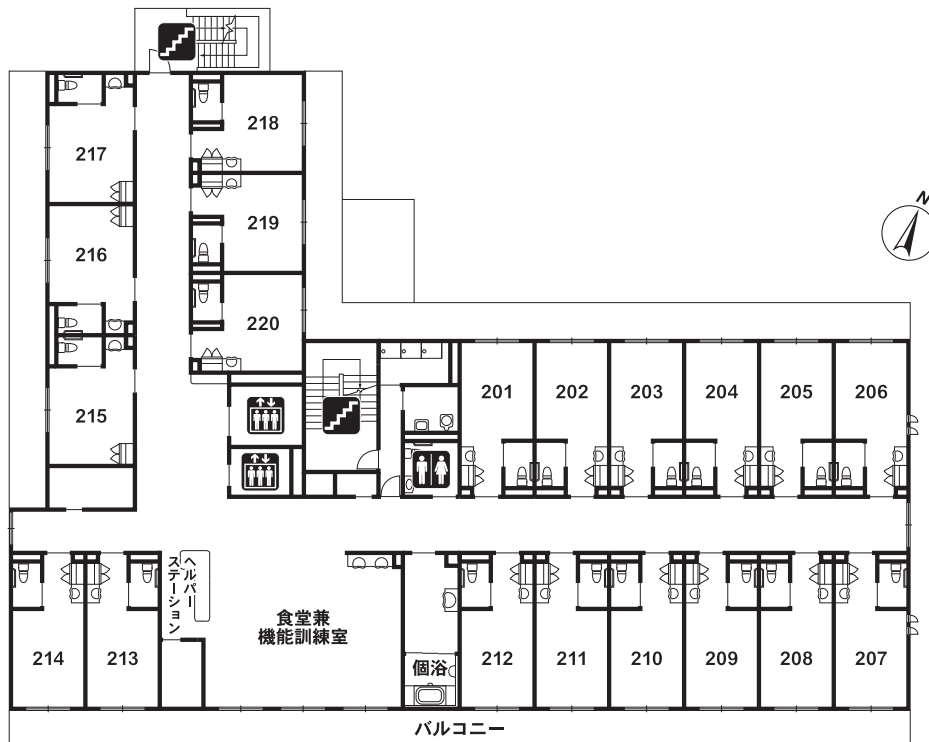

■敷地面積: 1,476.00㎡ ■延床面積: 2,000.27㎡
■居室: 52室(全室個室) 18.13~19.21㎡

1F

- 食堂兼機能訓練室
- 浴室(大浴場・機械浴)
- 相談室
- 居室(12)
- 健康管理室

2F

- 食堂兼機能訓練室
- 浴室(個浴)
- 居室(20)

3F

- 食堂兼機能訓練室
- 居室 (20)