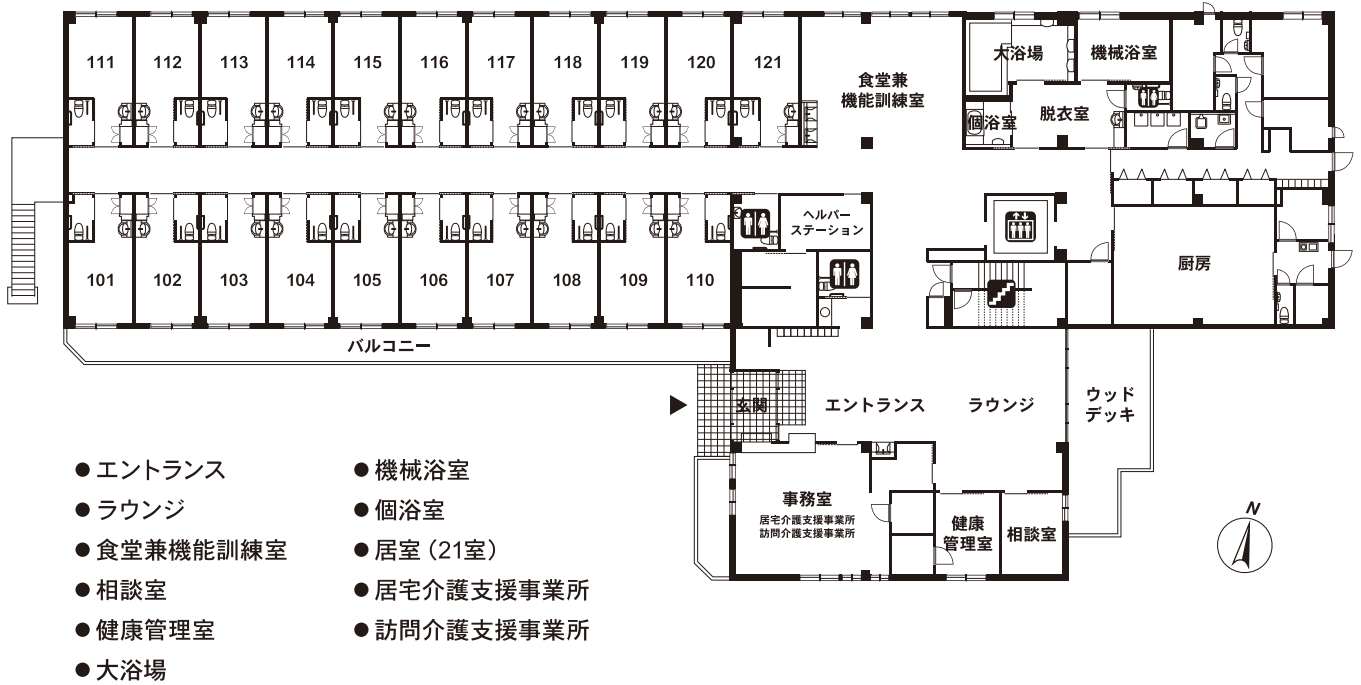

■敷地面積:2,517.83㎡ ■延床面積:2,007.60㎡(うち有料老人ホーム1,979.02㎡)
■居室(全室個室):18.30~18.91㎡ 54室

1F

2F