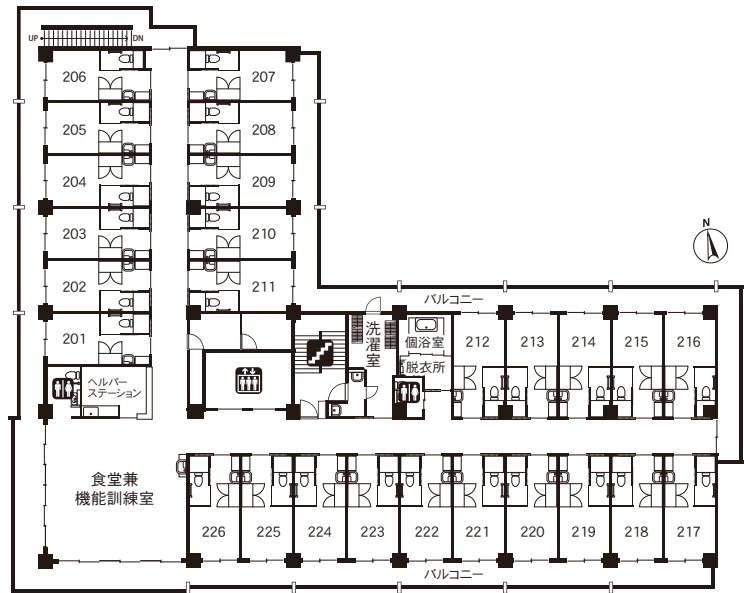

1F

- エントランス
- ラウンジ
- 食堂兼機能訓練室
- 応接兼相談室
- 健康管理室
- 洗濯室
- 理美容室
- 大浴室
- 機械浴室
- 居室 (12室)

2F

- 食堂兼機能訓練室
- 洗濯室
- 個浴室
- 居室 (26室)

3F

- 食堂兼機能訓練室
- 洗濯室
- 個浴室
- 居室 (26室)

 エレベーター
  トイレ
  階段