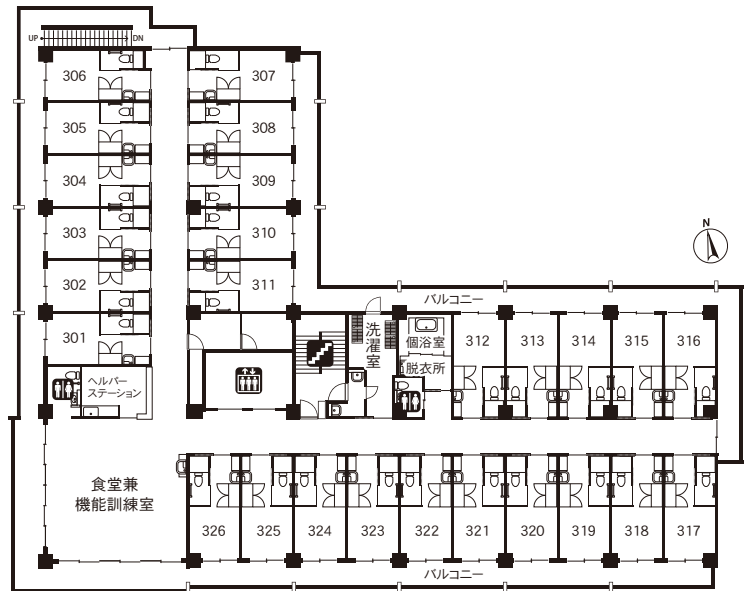

1F

- エントランス
- ラウンジ
- 食堂兼機能訓練室
- 応接兼相談室
- 健康管理室
- 洗濯室
- 理美容室
- 大浴室
- 機械浴室
- 居室 (12室)

2F

- 食堂兼機能訓練室
- 洗濯室
- 個浴室
- 居室 (26室)

3F

- 食堂兼機能訓練室
- 洗濯室
- 個浴室
- 居室 (26室)

 エレベーター
  トイレ
  階段