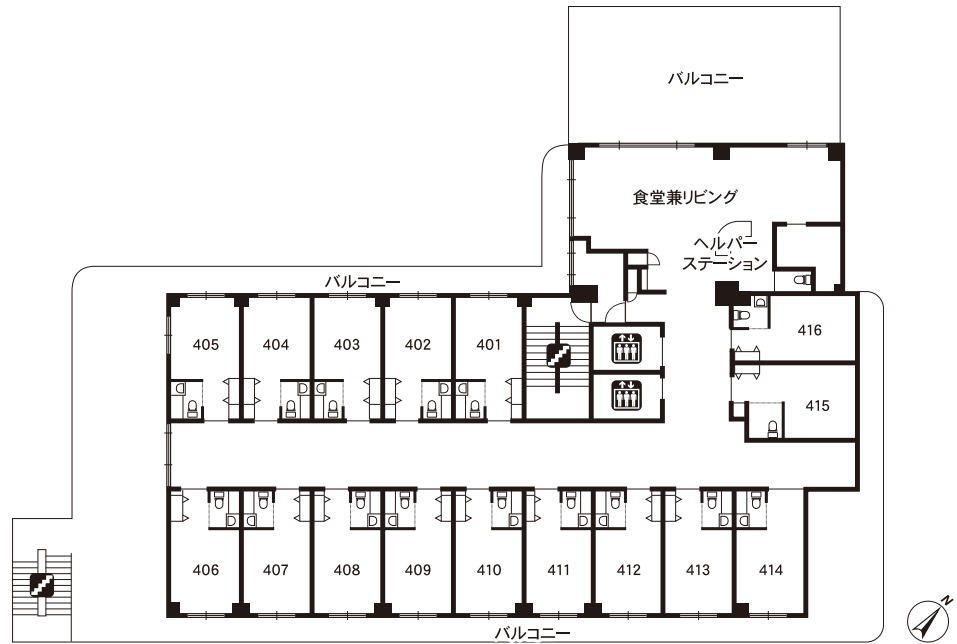

1F

- エントランスホール
- 食堂兼機能訓練コーナー
- 健康管理室
- 大浴場
- 個室
- 機械浴室
- 洗面設備
- トイレ
- 居室 (6室)

2F

- 食堂兼リビング
- 居室 (22室)

3F

- 食堂兼リビング
- 居室 (22室)

4F

- 食堂兼リビング
- 居室 (16室)

 エレベーター  トイレ  階段