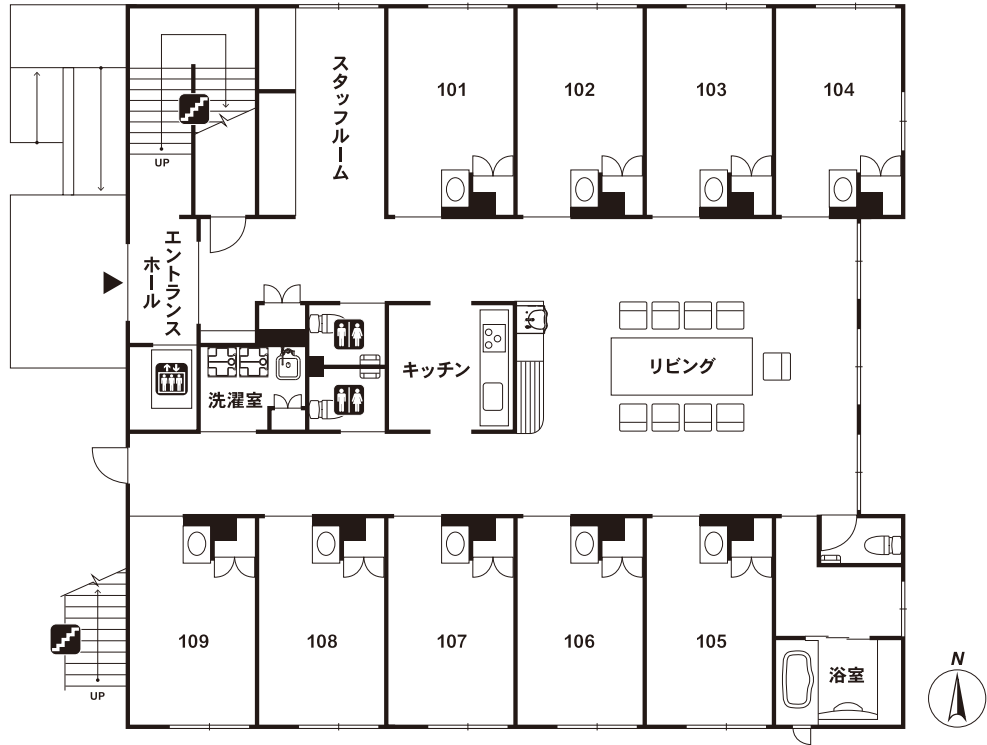

■敷地面積:690.00㎡ ■延床面積:495.21㎡ ■居室:18室(全室個室) 11.59㎡

1F

- リビング
- キッチン
- 浴室
- 居室(9)

2F

- リビング
- キッチン
- 浴室
- 居室(9)