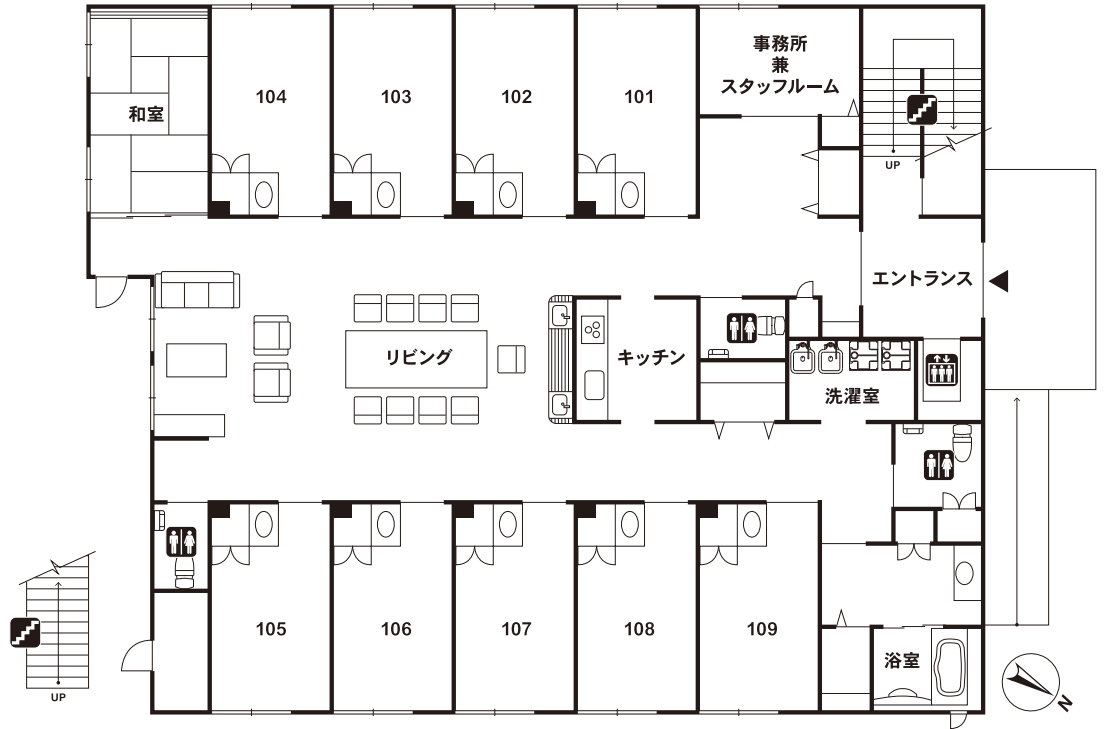

■敷地面積：848.60㎡ ■延床面積：624.45㎡ ■居室：18室(全室個室) 11.88㎡

## 1F

- リビング
- キッチン
- 浴室
- 和室
- 居室(9)

## 2F

- リビング
- キッチン
- 浴室
- 和室
- 居室(9)