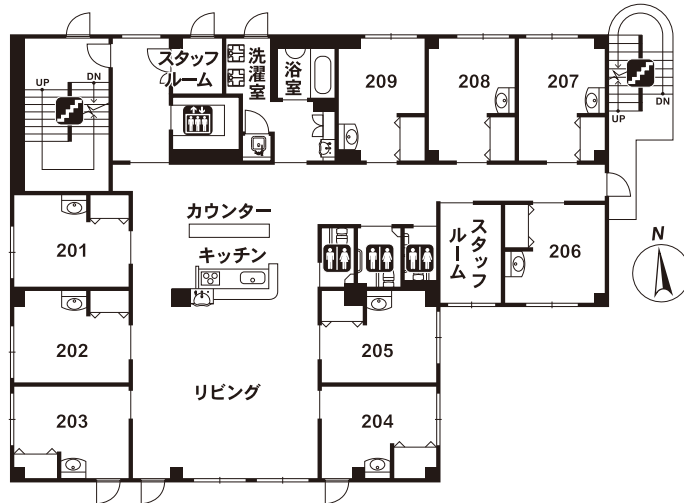

■敷地面積:556.10㎡ ■延床面積:852.74㎡ ■居室:27室(全室個室) 12.01~12.40㎡

## 1F

- リビング
- キッチン
- 浴室
- 居室(9)
- 洗濯室

## 2F

- リビング
- キッチン
- 浴室
- 居室(9)
- 洗濯室

## 3F

- リビング
- キッチン
- 浴室
- 居室(9)
- 洗濯室