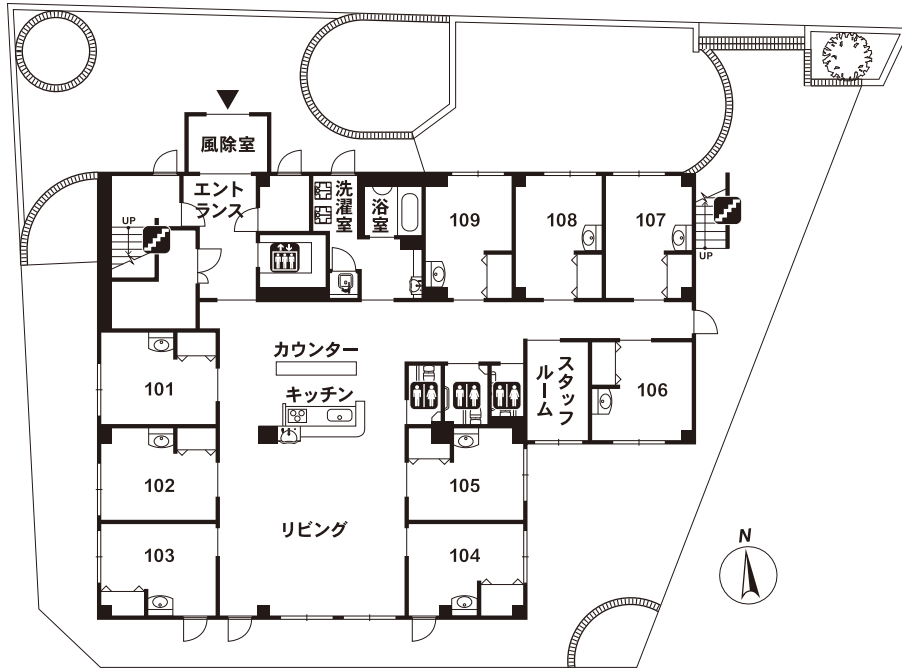

■敷地面積:556.10㎡ ■延床面積:852.74㎡ ■居室:27室(全室個室) 12.01~12.40㎡

## 1F

- リビング
- キッチン
- 浴室
- 居室(9)
- 洗濯室

## 2F

- リビング
- キッチン
- 浴室
- 居室(9)
- 洗濯室

## 3F

- リビング
- キッチン
- 浴室
- 居室(9)
- 洗濯室