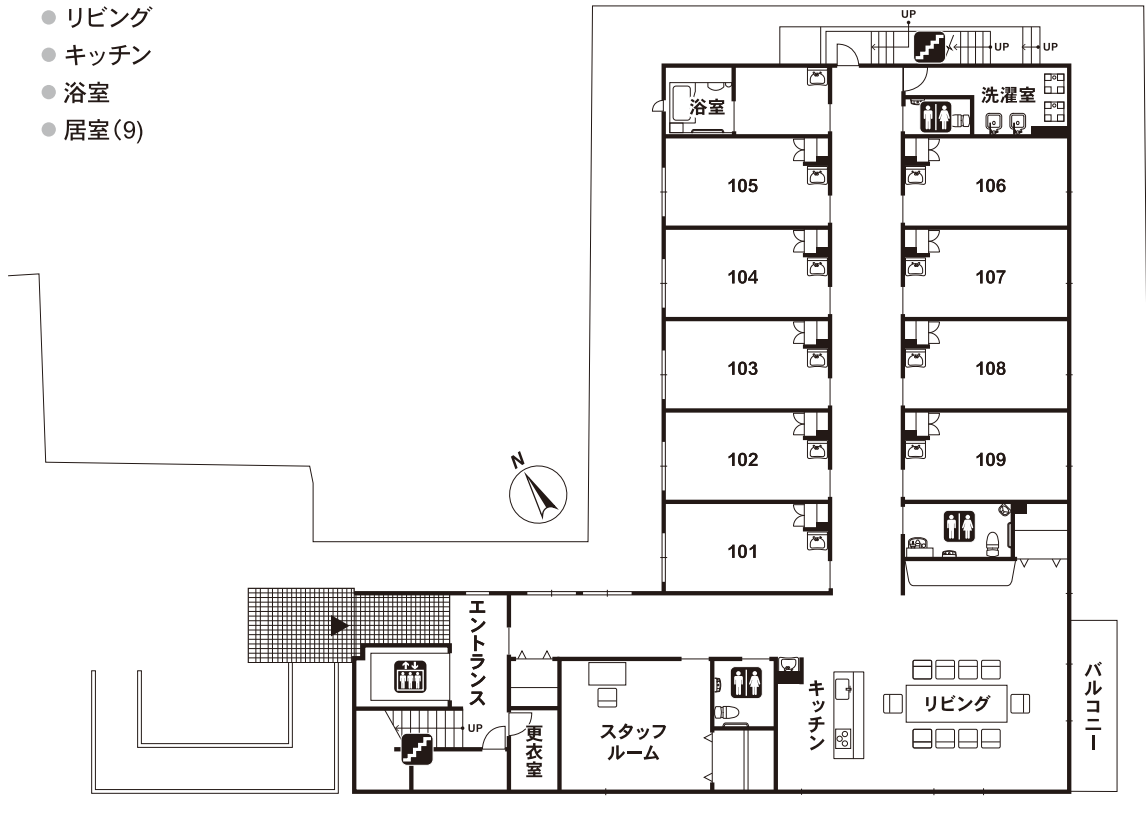

■敷地面積: 895.71㎡ ■延床面積: 751.25㎡ ■居室: 18床(全室個室) 13.83㎡~14.29㎡

- 1F**
- リビング
  - キッチン
  - 浴室
  - 居室(9)

- 2F**
- リビング
  - キッチン
  - 浴室
  - 居室(9)