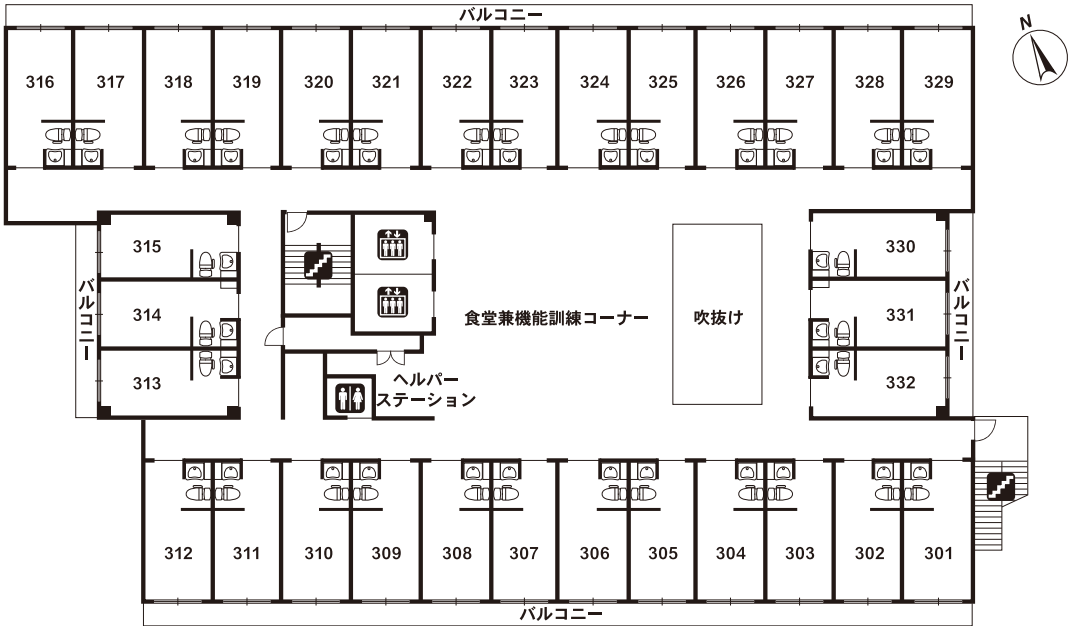

1F

- エントランスホール
- 面談室
- 健康管理室
- 大浴槽
- 個浴槽
- 機械浴槽

2F

- 食堂兼機能訓練コーナー
- 居室 (32室)

3F

- 食堂兼機能訓練コーナー
- 居室 (32室)

4F

- 食堂兼機能訓練コーナー
- 居室 (25室)

 エレベーター
  トイレ
  階段