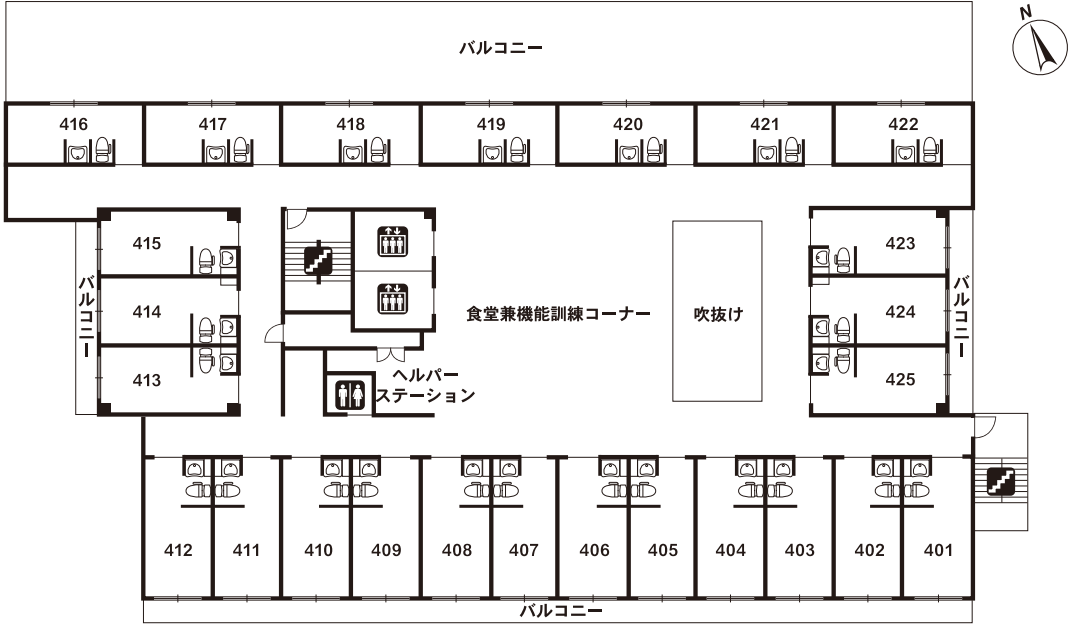

1F

- エントランスホール
- 面談室
- 健康管理室
- 大浴槽
- 個浴槽
- 機械浴槽

2F

- 食堂兼機能訓練コーナー
- 居室 (32室)

3F

- 食堂兼機能訓練コーナー
- 居室 (32室)

4F

- 食堂兼機能訓練コーナー
- 居室 (25室)

 エレベーター
  トイレ
  階段