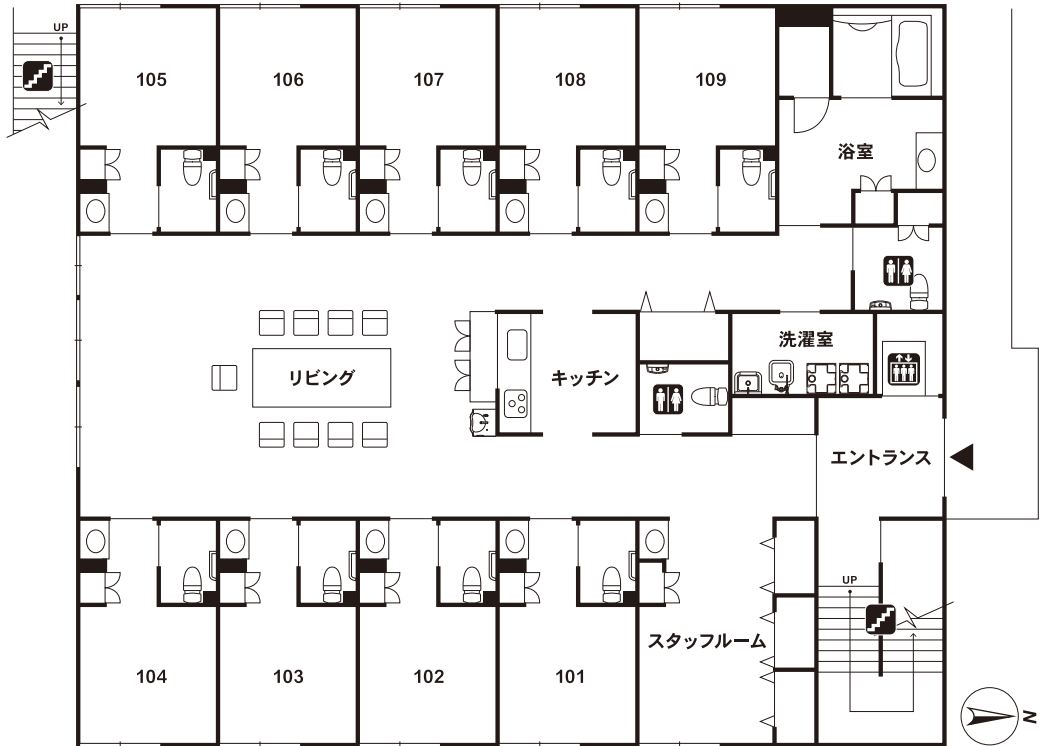

■敷地面積:797.13㎡ ■延床面積:593.86㎡ ■居室:18室(全室個室) 11.78㎡

1F

- リビング
- キッチン
- 浴室
- 居室(9)

2F

- リビング
- キッチン
- 浴室
- 居室(9)