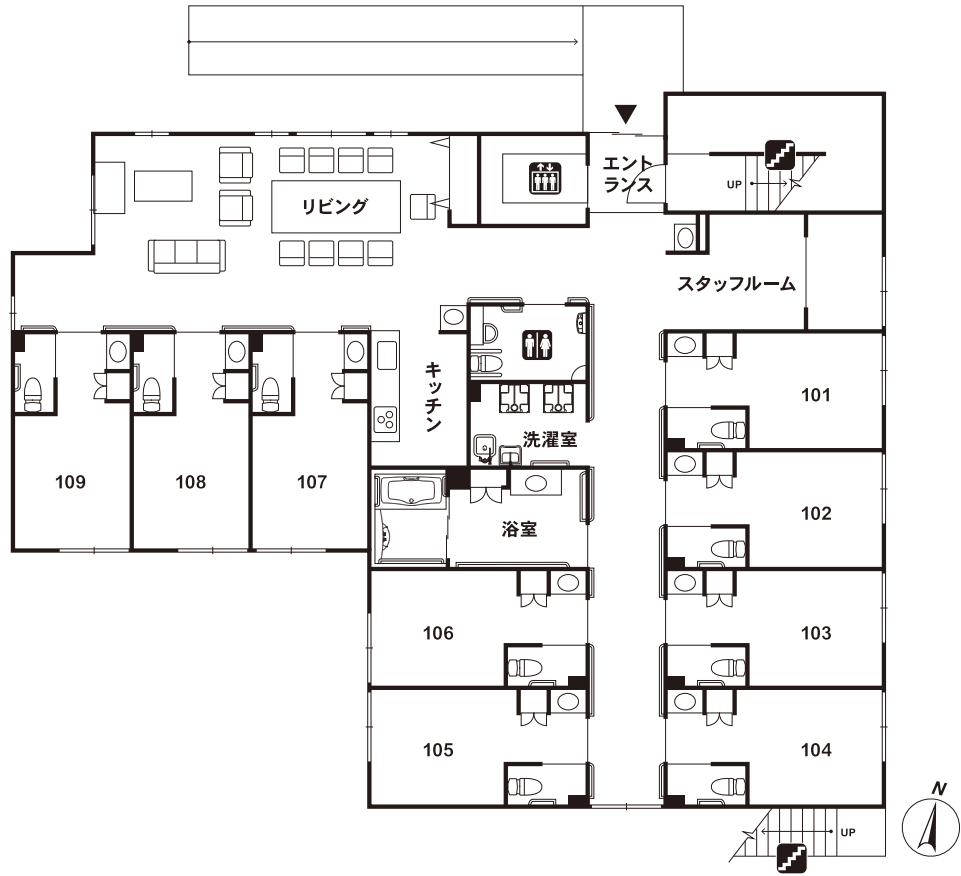

■敷地面積:539.78㎡ ■延床面積:524.18㎡ ■居室:18室(全室個室) 13.66㎡

1F

- リビング
- キッチン
- 浴室
- 居室(9)

2F

- リビング
- キッチン
- 浴室
- 居室(9)