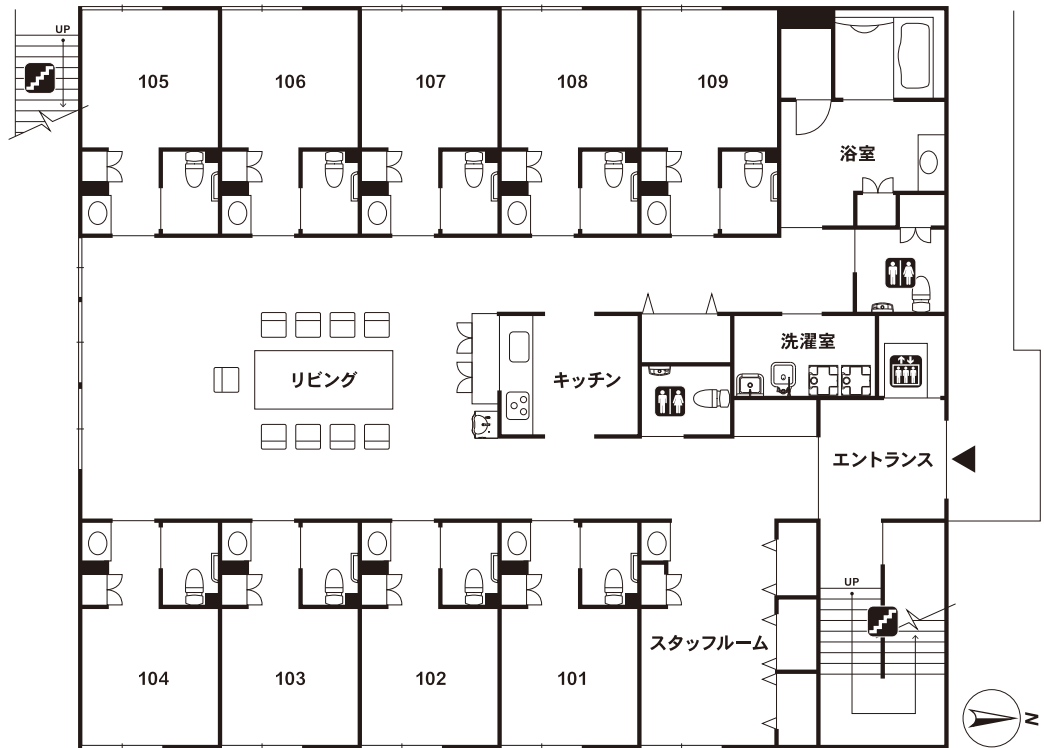

■敷地面積:797.13㎡ ■延床面積:593.86㎡ ■居室:18室(全室個室) 11.78㎡

1F

- リビング
- キッチン
- 浴室
- 居室(9)

2F

- リビング
- キッチン
- 浴室
- 居室(9)