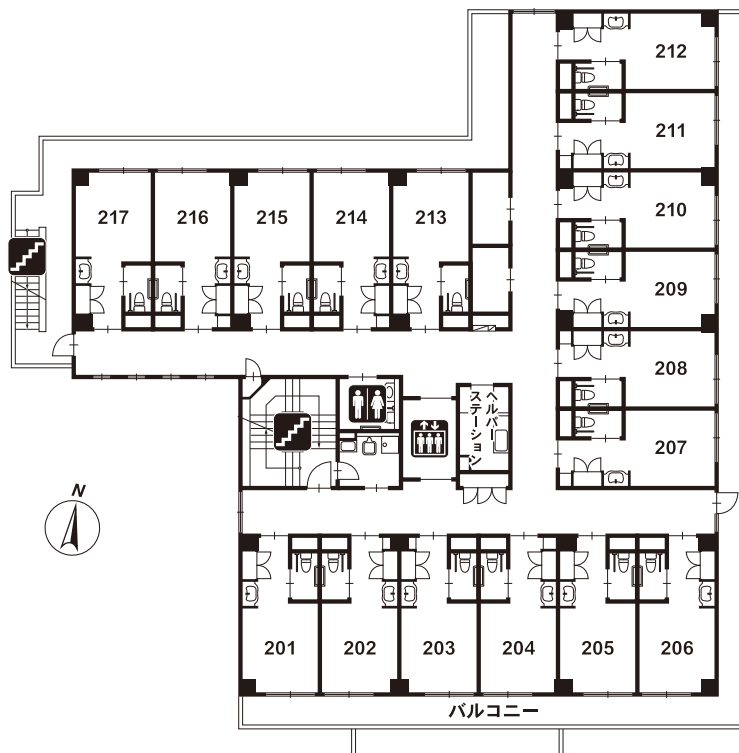

■敷地面積:860.07㎡ ■延床面積:1,625.47㎡ ■居室:42室(全室個室)18.00㎡

## 1F

- 食堂兼機能訓練室
- 浴室(大浴場・機械浴・個浴)
- 面談室
- 健康管理室

## 2F

- 居室(17)