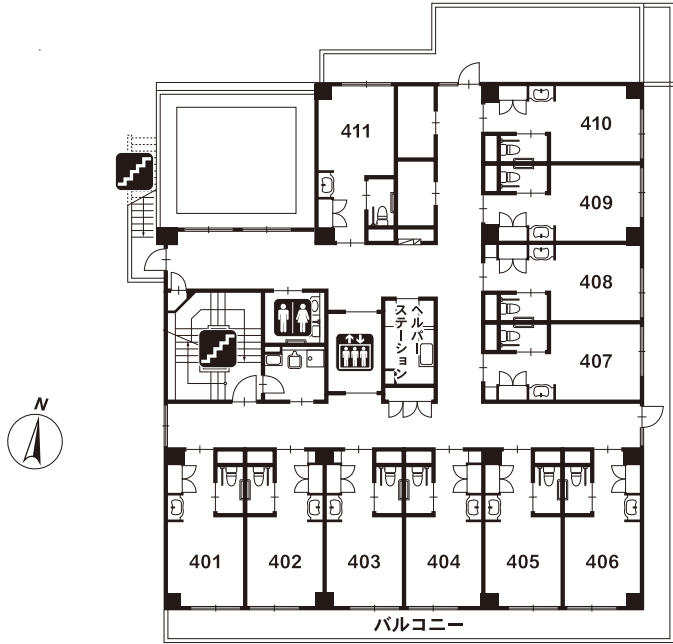

3F

●居室 (14)

4F

●居室 (11)

エレベーター
トイレ
階段