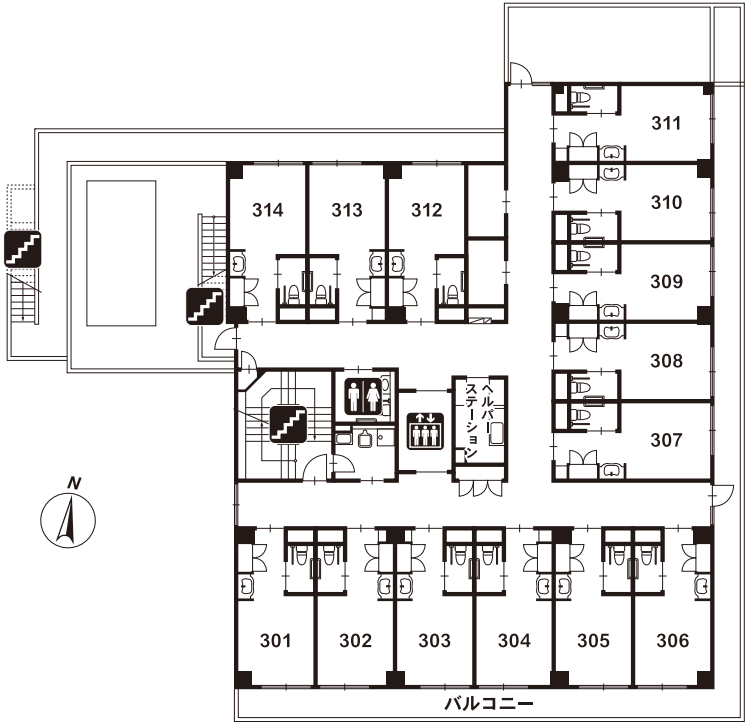

■敷地面積:860.07㎡ ■延床面積:1,625.47㎡ ■居室:42室(全室個室)18.00㎡

## 1F

- 食堂兼機能訓練室
- 浴室(大浴場・機械浴・個浴)
- 面談室
- 健康管理室

## 2F

- 居室(17)

# 3F

●居室 (14)