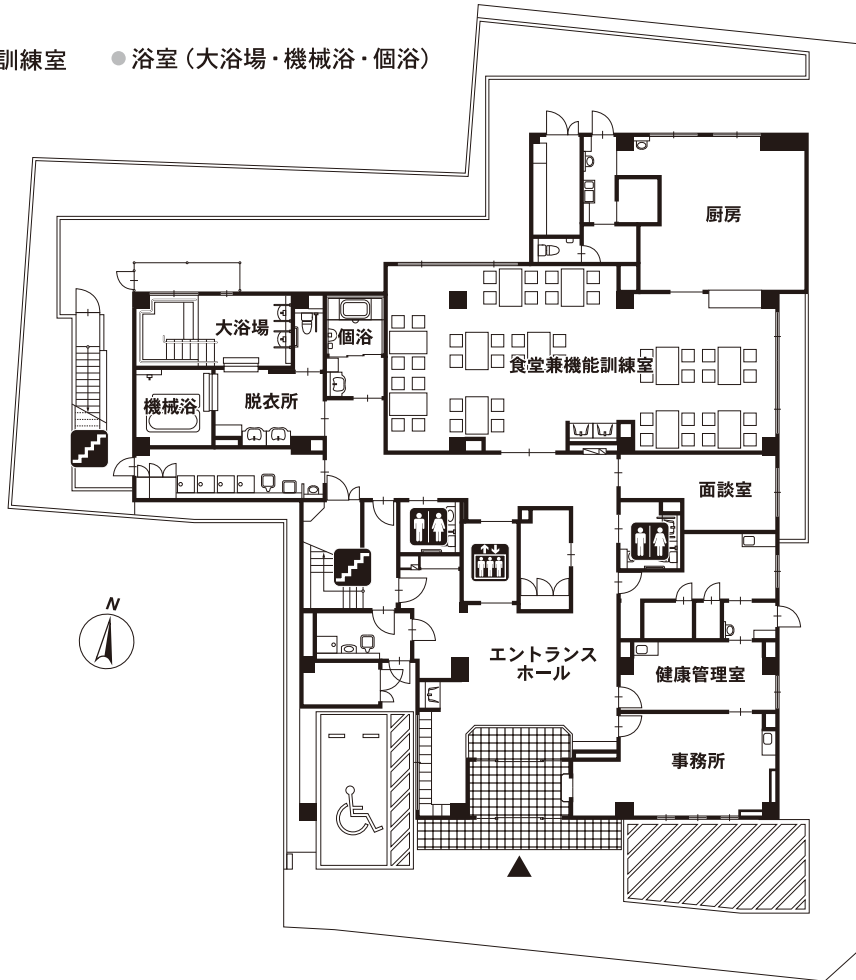

■敷地面積:860.07㎡ ■延床面積:1,625.47㎡ ■居室:42室(全室個室)18.00㎡

## 1F

- 食堂兼機能訓練室
- 浴室(大浴場・機械浴・個浴)
- 面談室
- 健康管理室

## 2F

- 居室(17)