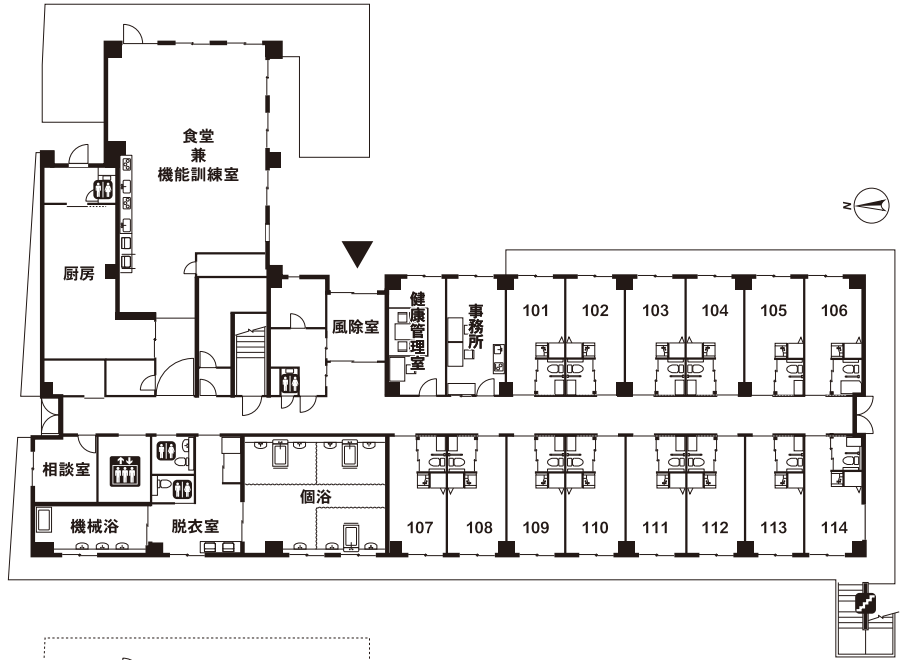

■敷地面積:1,555.91㎡ ■延床面積:2,017.93㎡ ■居室(個室):18.00~18.20㎡ 58室

## 1F

- 食堂兼機能訓練室
- 相談室
- 健康管理室
- 浴室(機械浴・個浴)
- 居室(14室)

## 2F

- 食堂
- 浴室(個浴)
- 居室(22室)