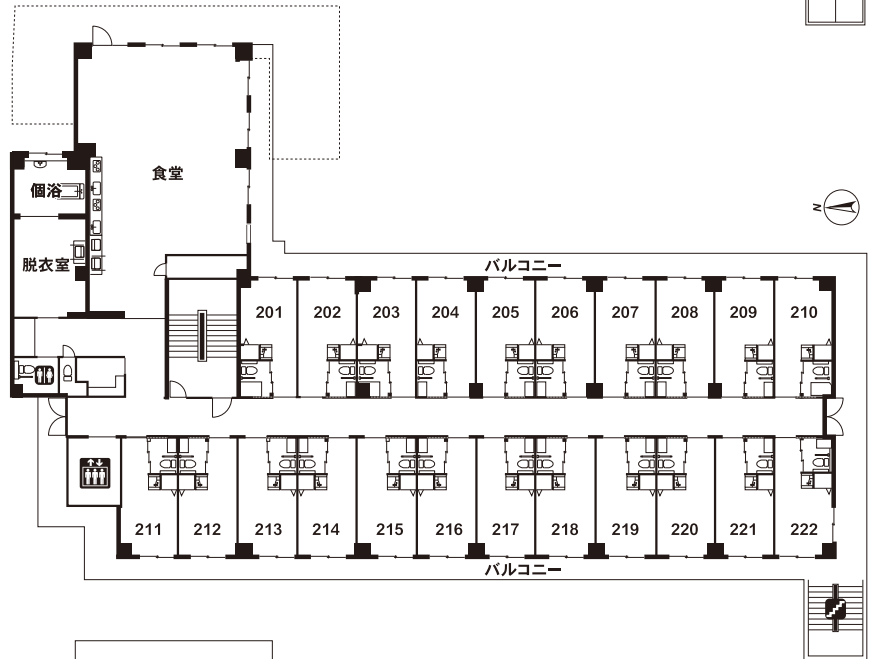

■敷地面積:1,555.91㎡ ■延床面積:2,017.93㎡ ■居室(個室):18.00~18.20㎡ 58室

## 1F

- 食堂兼機能訓練室
- 相談室
- 健康管理室
- 浴室(機械浴・個浴)
- 居室(14室)

## 2F

- 食堂
- 浴室(個浴)
- 居室(22室)