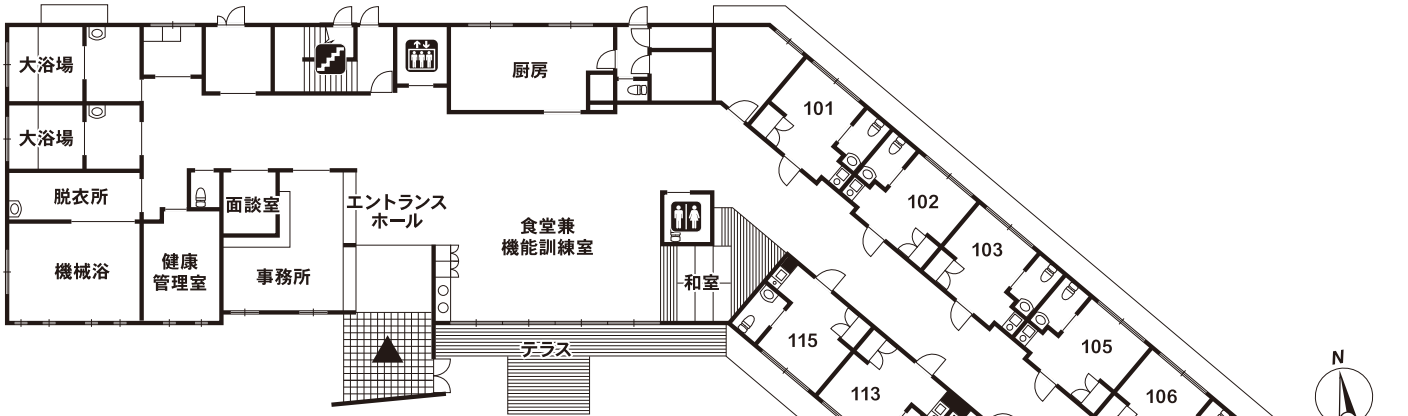

■敷地面積:2,037.30㎡ ■延床面積:2,365.86㎡ ■居室:54室(全室個室) 20.15㎡~22.00㎡

## 1F

- エントランスホール
- 面談室
- 健康管理室
- 和室
- 浴室(大浴場2・機械浴1)
- 居室(個室12)

## 2F

- リビング
- 和室
- 浴室(個浴1)
- 居室(個室21) ※201~206号室は浴室付

## 3F

- 多目的ホール
- 和室
- バーラウンジ
- 理美容室
- 浴室(個浴1)
- 居室(個室21) ※301~306号室は浴室付