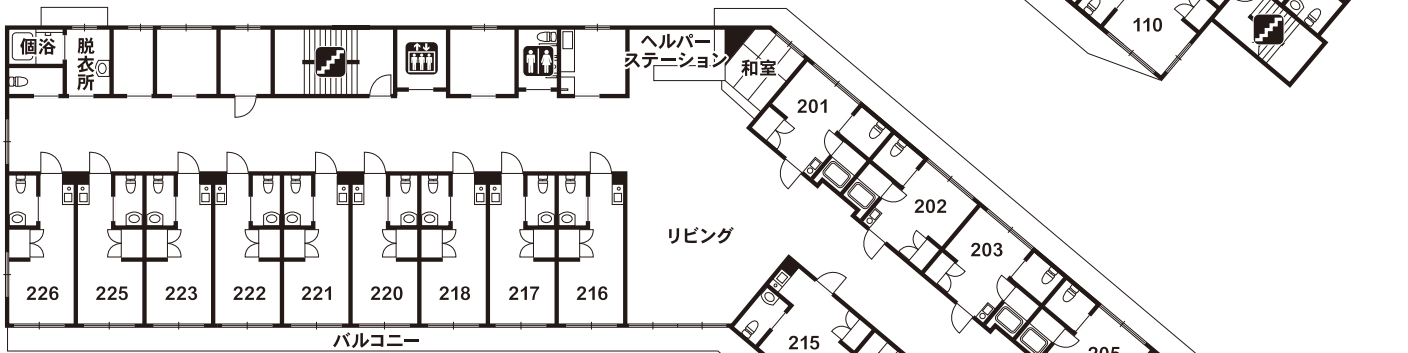

■敷地面積:2,037.30㎡ ■延床面積:2,365.86㎡ ■居室:54室(全室個室) 20.15㎡~22.00㎡

## 1F

- エントランスホール
- 面談室
- 健康管理室
- 和室
- 浴室(大浴場2・機械浴1)
- 居室(個室12)

## 2F

- リビング
- 和室
- 浴室(個浴1)
- 居室(個室21) ※201~206号室は浴室付

## 3F

- 多目的ホール
- 和室
- バーラウンジ
- 理美容室
- 浴室(個浴1)
- 居室(個室21) ※301~306号室は浴室付