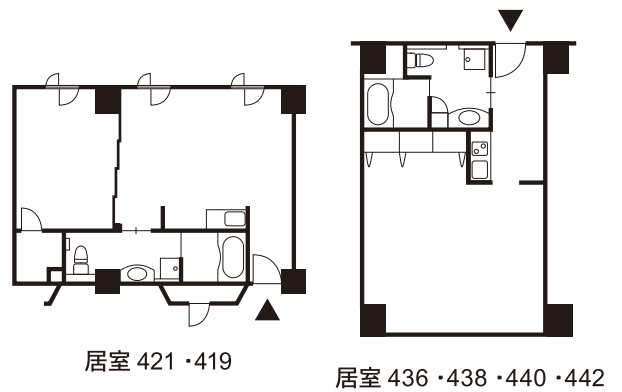

C type 専有面積 47.30 ~ 51.24 m²