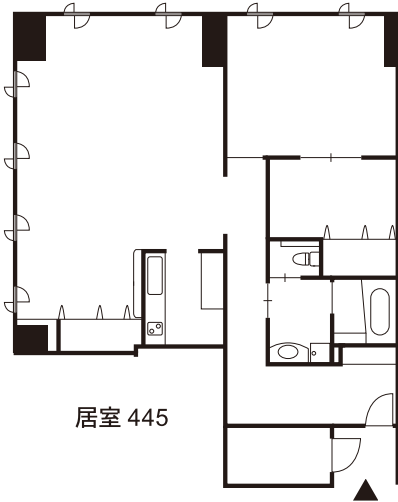

■居室: 全42室 (個室/Dタイプ) 6室34.16~36.60㎡  
(夫婦居室/S・A・B・C・Dタイプ) 36室34.16~116.20㎡

1F

- 食堂
- エントランスホール
- ロビー
- 大講堂

4F

- ロビー
  - 機能訓練室
  - 談話室
  - 居室
- ・Sタイプ 1室  
・Aタイプ 4室  
・Bタイプ 13室  
・Cタイプ 6室  
・Dタイプ 18室 (個室6)

 エレベーター
  トイレ
  階段

## S type 専有面積 116.20 m<sup>2</sup>

## A type 専有面積 64.00 ~ 66.45 m<sup>2</sup>

## B type 専有面積 57.45 ~ 61.10 m<sup>2</sup>