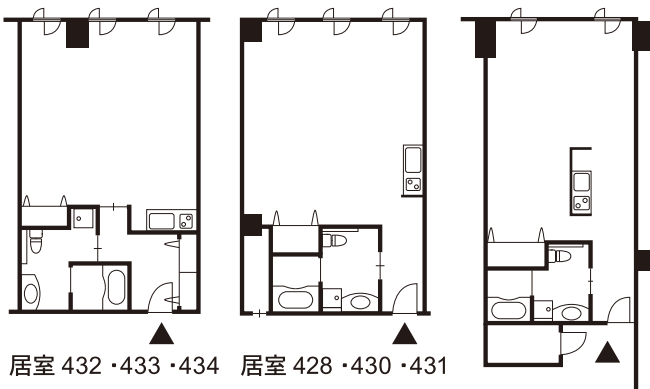

B type 専有面積 57.45 ~ 61.10 m²