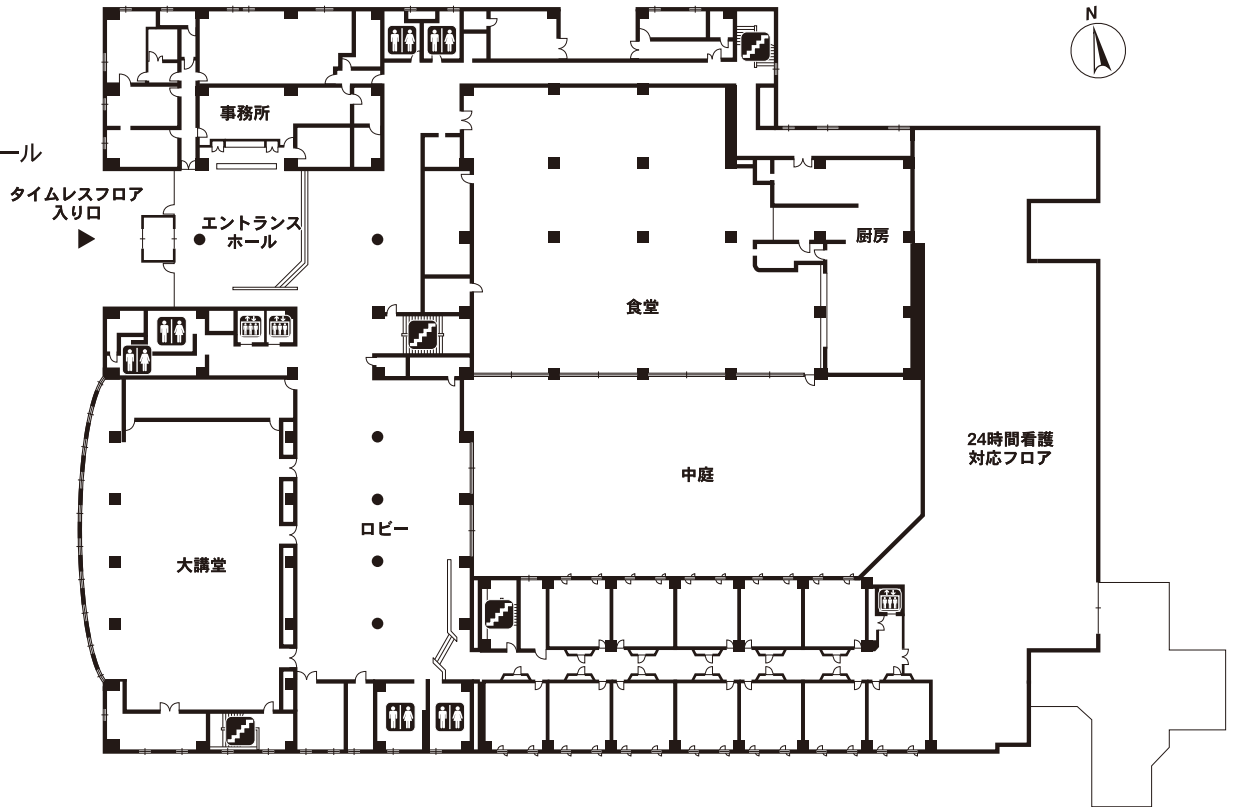

■居室: 全42室 (個室/Dタイプ) 6室34.16~36.60㎡  
(夫婦居室/S・A・B・C・Dタイプ) 36室34.16~116.20㎡

1F

- 食堂
- エントランスホール
- ロビー
- 大講堂

4F

- ロビー
  - 機能訓練室
  - 談話室
  - 居室
- ・Sタイプ 1室  
・Aタイプ 4室  
・Bタイプ 13室  
・Cタイプ 6室  
・Dタイプ 18室 (個室6)

 エレベーター
  トイレ
  階段

## S type 専有面積 116.20 m<sup>2</sup>

## B type 専有面積 57.45 ~ 61.10 m<sup>2</sup>

## D type 専有面積 34.16 ~ 36.60 m<sup>2</sup>