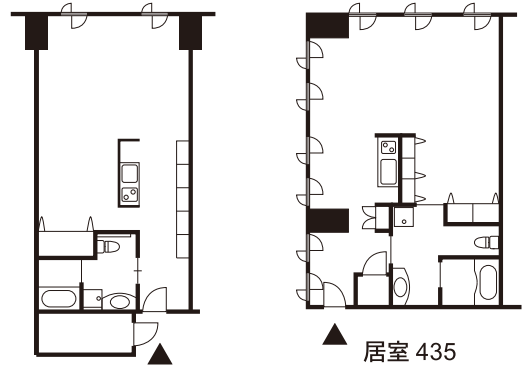

■居室: 全42室 (個室/Dタイプ) 6室34.16~36.60㎡  
(夫婦居室/S・A・B・C・Dタイプ) 36室34.16~116.20㎡

1F

- 食堂
- エントランスホール
- ロビー
- 大講堂

4F

- ロビー
  - 機能訓練室
  - 談話室
  - 居室
- ・Sタイプ 1室  
・Aタイプ 4室  
・Bタイプ 13室  
・Cタイプ 6室  
・Dタイプ 18室 (個室6)

 エレベーター
  トイレ
  階段

## S type 専有面積 116.20 m<sup>2</sup>

## A type 専有面積 64.00 ~ 66.45 m<sup>2</sup>

## D type 専有面積 34.16 ~ 36.60 m<sup>2</sup>