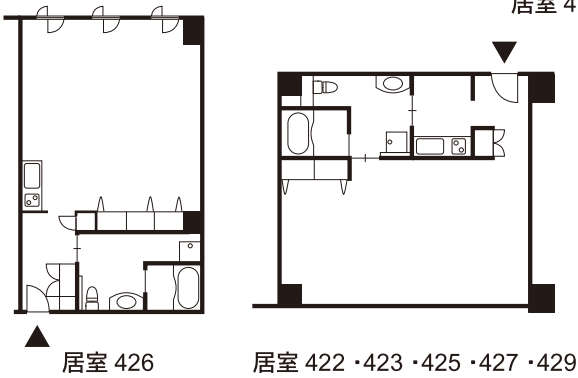

C type 専有面積 47.30 ~ 51.24 m²