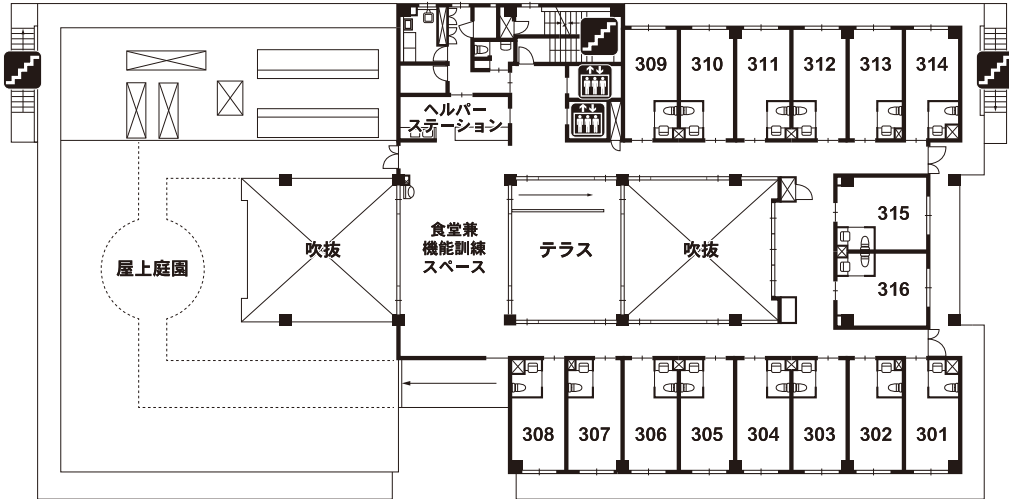

3F

- 食堂兼機能訓練スペース
- 屋上庭園
- 居室（個室16）

 エレベーター
  トイレ
  階段