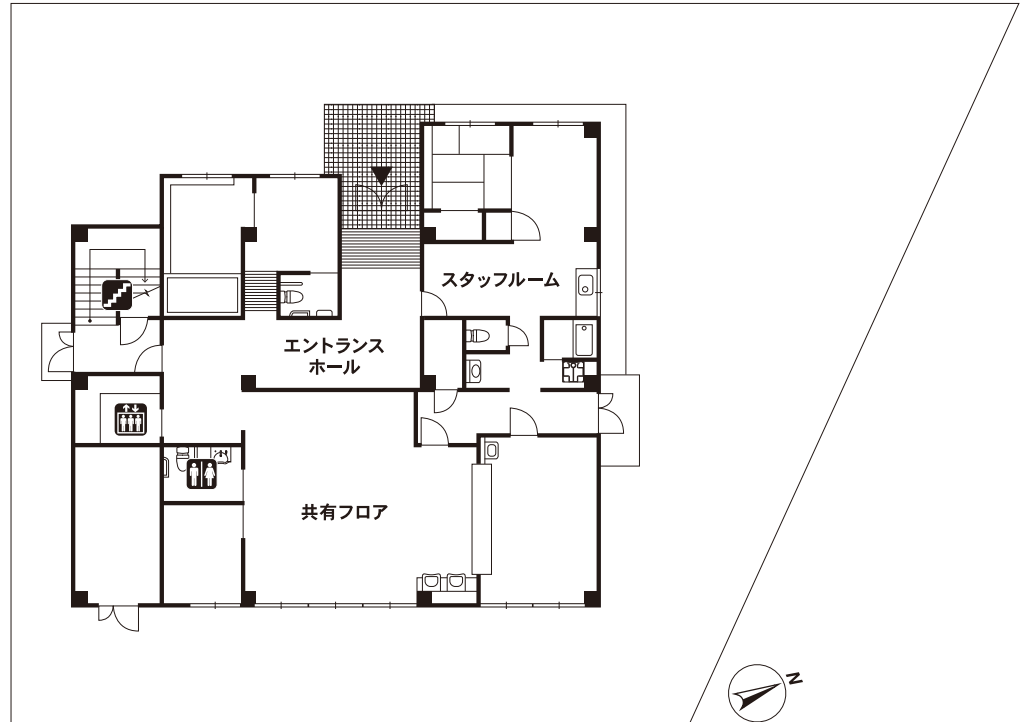

■敷地面積:578.90㎡ ■延床面積:599.14㎡ ■居室:18室(全室個室) 9.00㎡

1F

- 共有フロア
- 浴室

2F

- リビング
- キッチン
- 浴室
- 居室(9)

3F

- リビング
- キッチン
- 浴室
- 居室(9)