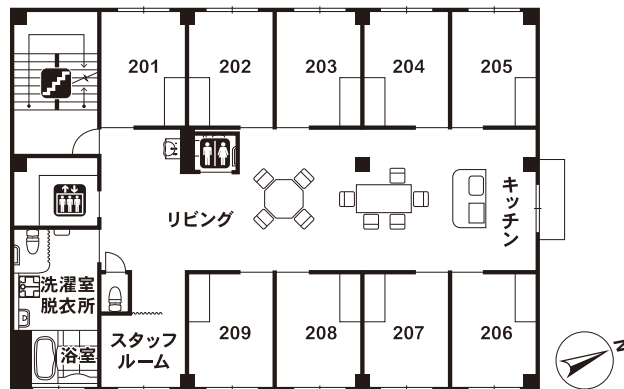

■敷地面積:578.90㎡ ■延床面積:599.14㎡ ■居室:18室(全室個室) 9.00㎡

1F

- 共有フロア
- 浴室

2F

- リビング
- キッチン
- 浴室
- 居室(9)

3F

- リビング
- キッチン
- 浴室
- 居室(9)